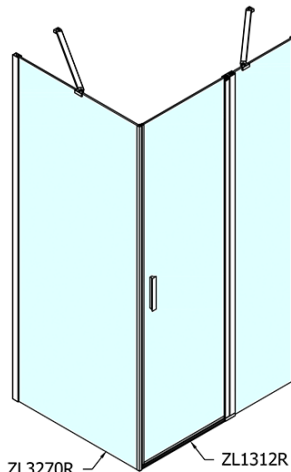

ZL3270R
ZL3280R
ZL3290R
ZL3210R
ZL1312R