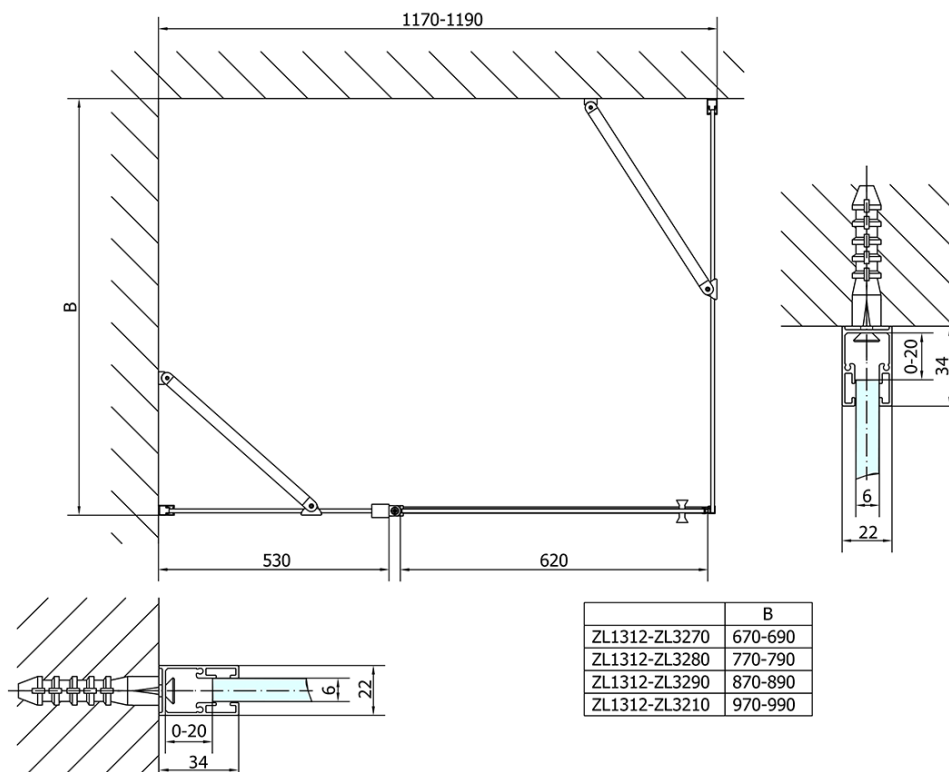

## Größe

**Breite:** 1200 mm  
**Höhe:** 1900 mm  
**Tiefe:** 1000 mm

## Eigenschaften

**Farbenprofil:** Chrom - Poliertem Aluminium  
**Form:** Rechteckige Duschtrennungen  
**Öffnungsarten:** Öffnungstür einflügelig  
**Richtung der Öffnung:** Universelle  
**Eingangsbreite:** 620 mm  
**Glasfarbe:** Klarglas  
**Glasbehandlung:** Antidrop  
**Glasdicke:** 6 mm  
**Eigenschaften:** Rahmenloses Design, Öffnen nach Innen und Außen  
**Gewicht / Stück:** 67.5 kg  
**Verpackung:** 2 Stück  
**Garantie:** 2 Jahre

Technisches Arbeitsblatt

ZL1312L  
ZL3270L  
ZL3280L  
ZL3290L  
ZL3210L

ZL3270R  
ZL3280R  
ZL3290R  
ZL3210R  
ZL1312R

	B
ZL1312-ZL3270	670-690
ZL1312-ZL3280	770-790
ZL1312-ZL3290	870-890
ZL1312-ZL3210	970-990