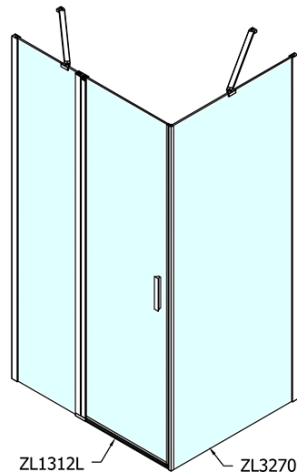

Technisches Arbeitsblatt

ZL1312L
ZL3270L
ZL3280L
ZL3290L
ZL3210L