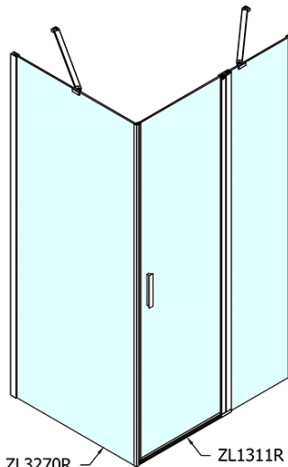

ZL3270R
ZL3280R
ZL3290R
ZL3210R
ZL1311R