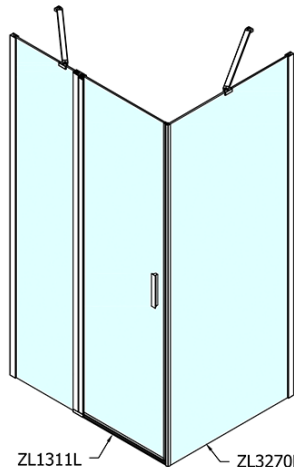

Technisches Arbeitsblatt

ZL1311L
ZL3270L
ZL3280L
ZL3290L
ZL3210L