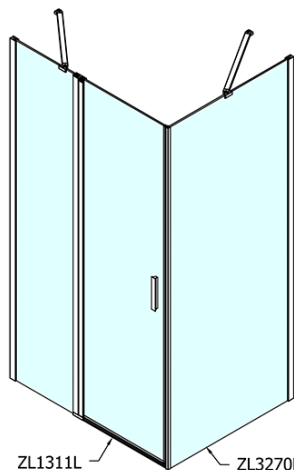

Technisches Arbeitsblatt

ZL1311L
ZL3270L
ZL3280L
ZL3290L
ZL3210L