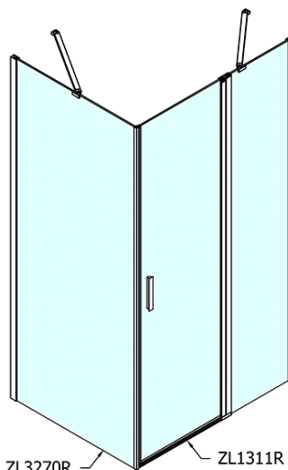

ZL3270R
ZL3280R
ZL3290R
ZL3210R
ZL1311R