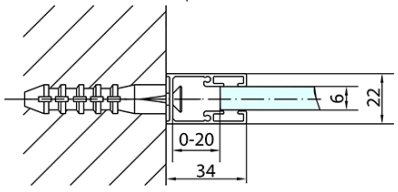

Technisches Arbeitsblatt

	B
ZL1310-ZL3270	670-690
ZL1310-ZL3280	770-790
ZL1310-ZL3290	870-890
ZL1310-ZL3210	970-990