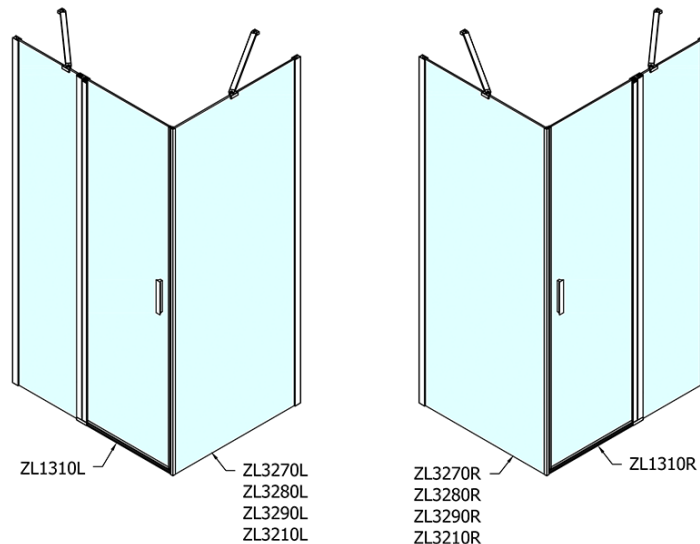

Technisches Arbeitsblatt

	B
ZL1310-ZL3270	670-690
ZL1310-ZL3280	770-790
ZL1310-ZL3290	870-890
ZL1310-ZL3210	970-990