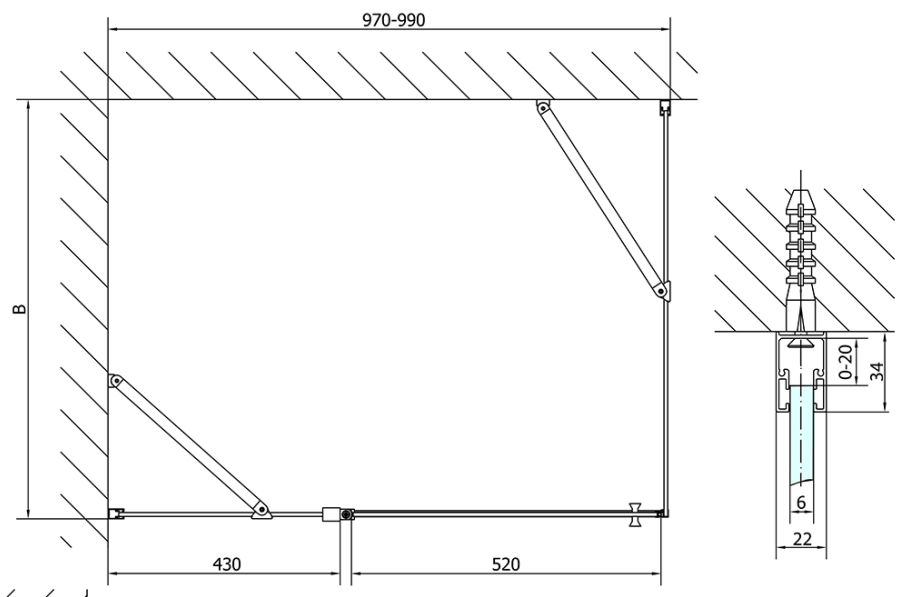

Technisches Arbeitsblatt

	B
ZL1310-ZL3270	670-690
ZL1310-ZL3280	770-790
ZL1310-ZL3290	870-890
ZL1310-ZL3210	970-990