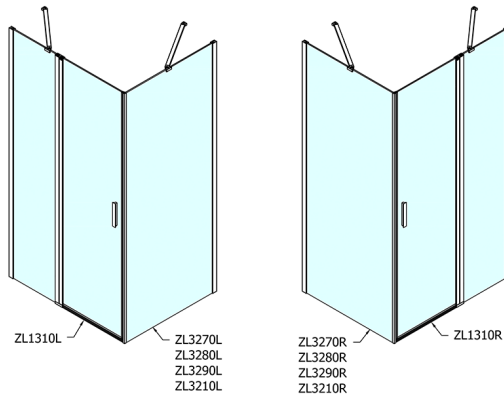

Technisches Arbeitsblatt

ZL1310L
ZL3270L
ZL3280L
ZL3290L
ZL3210L

ZL3270R
ZL3280R
ZL3290R
ZL3210R