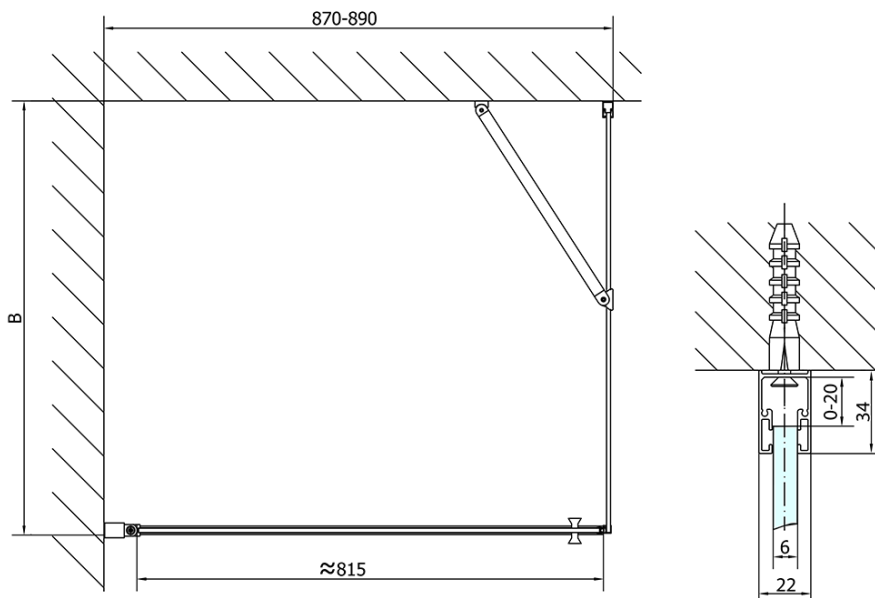

ZOOM Rechteckige Duschkabine 900x1000mm L/R Variante

Bestellcode: ZL1290ZL3210

Grundinformation

Marke: Polysan

Serie: ZOOM

Größe

Breite: 900 mm

Höhe: 1900 mm

Tiefe: 1000 mm

Eigenschaften

Farbenprofil: Chrom - Poliertem Aluminium

Form: Rechteckige Duschtrennungen

Öffnungsarten: Öffnungstür einflügelig

Richtung der Öffnung: Universelle

Eingangsbreite: 815 mm

Glasfarbe: Klarglas

Glasbehandlung: Antidrop

Glasdicke: 6 mm

Eigenschaften: Rahmenloses Design, Öffnen nach Innen und Außen

Gewicht / Stück: 59.0 kg

Verpackung: 2 Stück

Garantie: 2 Jahre

Technisches Arbeitsblatt

	B
ZL1290-ZL3270	670-690
ZL1290-ZL3280	770-790
ZL1290-ZL3290	870-890
ZL1290-ZL3210	970-990