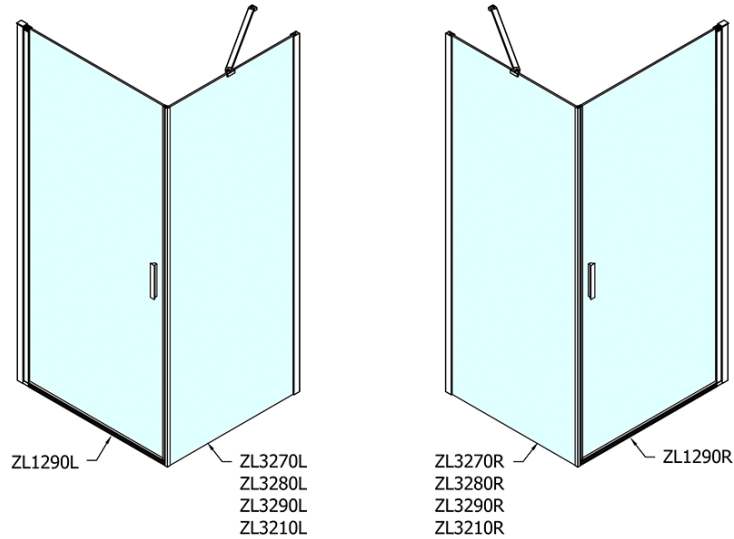

ZOOM Rechteckige Duschkabine 900x1000mm L/R Variante

Bestellcode: ZL1290ZL3210

Grundinformation

Marke: Polysan

Serie: ZOOM

Größe

Breite: 900 mm

Höhe: 1900 mm

Tiefe: 1000 mm

Eigenschaften

Farbenprofil: Chrom - Poliertem Aluminium

Form: Rechteckige Duschtrennungen

Öffnungsarten: Öffnungstür einflügelig

Richtung der Öffnung: Universelle

Eingangsbreite: 815 mm

Glasfarbe: Klarglas

Glasbehandlung: Antidrop

Glasdicke: 6 mm

Eigenschaften: Rahmenloses Design, Öffnen nach Innen und Außen

Gewicht / Stück: 59.0 kg

Verpackung: 2 Stück

Garantie: 2 Jahre

Technisches Arbeitsblatt

	B
ZL1290-ZL3270	670-690
ZL1290-ZL3280	770-790
ZL1290-ZL3290	870-890
ZL1290-ZL3210	970-990