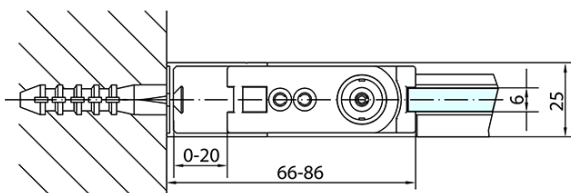

Tiefe: 1000 mm

Eigenschaften

Farbenprofil: Chrom - Poliertem Aluminium

Form: Rechteckige Duschtrennungen

Öffnungsarten: Öffnungstür einflügelig

Richtung der Öffnung: Universelle

Eingangsbreite: 815 mm

Glasfarbe: Klarglas

Glasbehandlung: Antidrop

Glasdicke: 6 mm

Eigenschaften: Rahmenloses Design, Öffnen nach Innen und Außen

Gewicht / Stück: 59.0 kg

Verpackung: 2 Stück

Garantie: 2 Jahre

Technisches Arbeitsblatt

	B
ZL1290-ZL3270	670-690
ZL1290-ZL3280	770-790
ZL1290-ZL3290	870-890
ZL1290-ZL3210	970-990