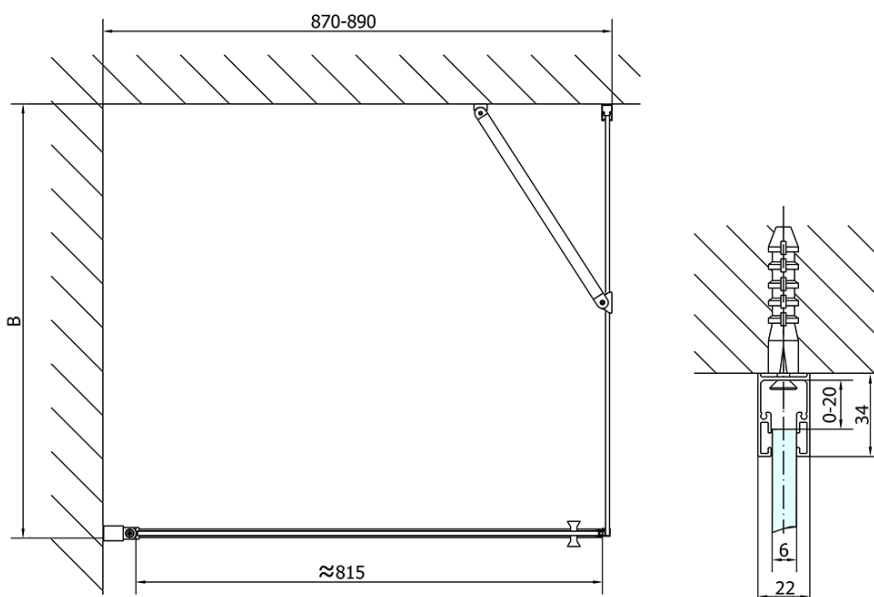

Technisches Arbeitsblatt

	B
ZL1290-ZL3270	670-690
ZL1290-ZL3280	770-790
ZL1290-ZL3290	870-890
ZL1290-ZL3210	970-990