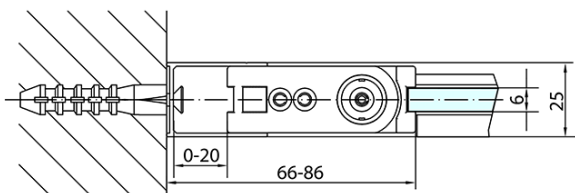

Technisches Arbeitsblatt

	B
ZL1290-ZL3270	670-690
ZL1290-ZL3280	770-790
ZL1290-ZL3290	870-890
ZL1290-ZL3210	970-990