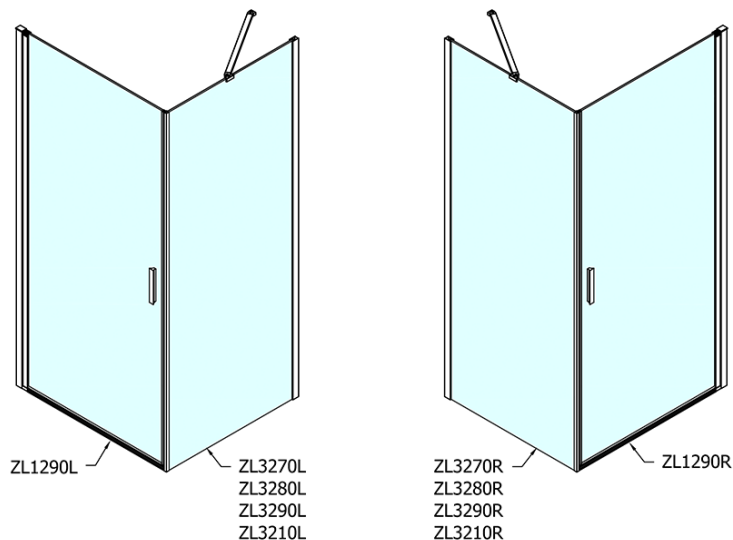

Technisches Arbeitsblatt

	B
ZL1290-ZL3270	670-690
ZL1290-ZL3280	770-790
ZL1290-ZL3290	870-890
ZL1290-ZL3210	970-990