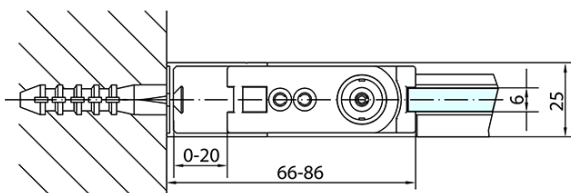

Technisches Arbeitsblatt

	B
ZL1290-ZL3270	670-690
ZL1290-ZL3280	770-790
ZL1290-ZL3290	870-890
ZL1290-ZL3210	970-990