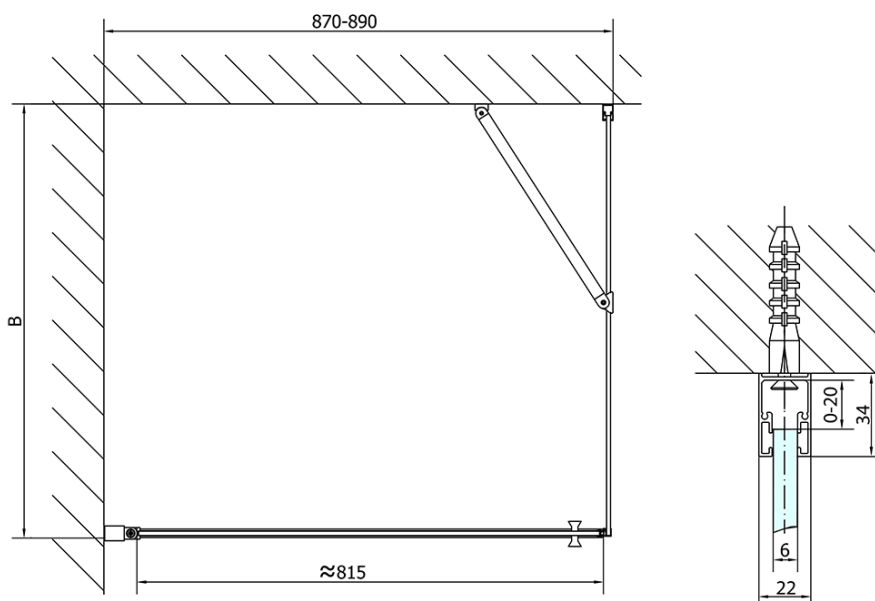

Technisches Arbeitsblatt

	B
ZL1290-ZL3270	670-690
ZL1290-ZL3280	770-790
ZL1290-ZL3290	870-890
ZL1290-ZL3210	970-990