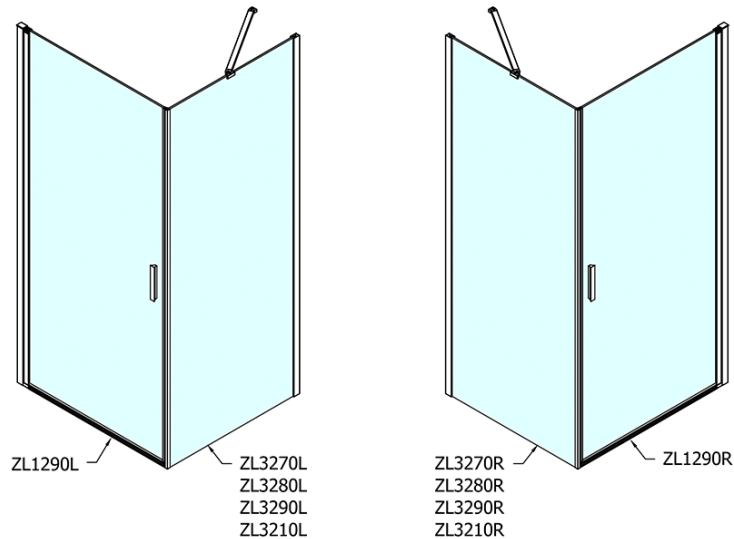

Technisches Arbeitsblatt

	B
ZL1290-ZL3270	670-690
ZL1290-ZL3280	770-790
ZL1290-ZL3290	870-890
ZL1290-ZL3210	970-990