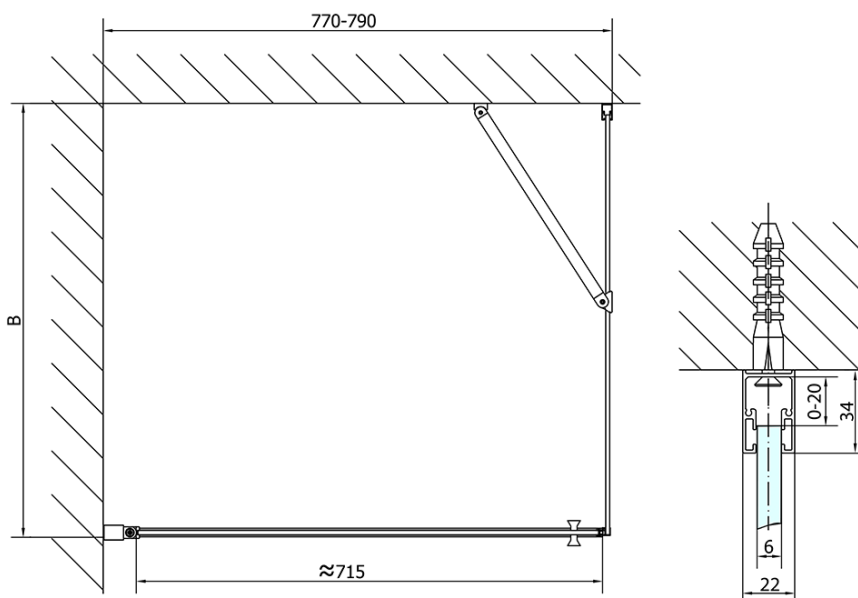

ZOOM Rechteckige Duschkabine 800x900mm L/R Variante

Bestellcode: ZL1280ZL3290

Grundinformation

Marke: Polysan

Serie: ZOOM

Größe

Breite: 800 mm

Höhe: 1900 mm

Tiefe: 900 mm

Eigenschaften

Farbenprofil: Chrom - Poliertem Aluminium

Form: Rechteckige Duschtrennungen

Öffnungsarten: Öffnungstür einflügelig

Richtung der Öffnung: Universelle

Eingangsbreite: 715 mm

Glasfarbe: Klarglas

Glasbehandlung: Antidrop

Glasdicke: 6 mm

Eigenschaften: Rahmenloses Design, Öffnen nach Innen und Außen

Gewicht / Stück: 53.0 kg

Verpackung: 2 Stück

Garantie: 2 Jahre

Technisches Arbeitsblatt

	B
ZL1280-ZL3270	670-690
ZL1280-ZL3280	770-790
ZL1280-ZL3290	870-890
ZL1280-ZL3210	970-990