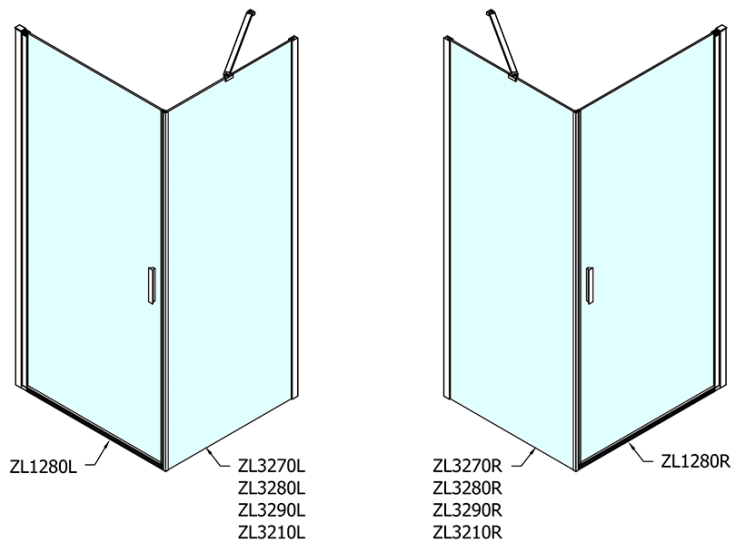

ZOOM Rechteckige Duschkabine 800x900mm L/R Variante

Bestellcode: ZL1280ZL3290

Grundinformation

Marke: Polysan

Serie: ZOOM

Größe

Breite: 800 mm

Höhe: 1900 mm

Tiefe: 900 mm

Eigenschaften

Farbenprofil: Chrom - Poliertem Aluminium

Form: Rechteckige Duschtrennungen

Öffnungsarten: Öffnungstür einflügelig

Richtung der Öffnung: Universelle

Eingangsbreite: 715 mm

Glasfarbe: Klarglas

Glasbehandlung: Antidrop

Glasdicke: 6 mm

Eigenschaften: Rahmenloses Design, Öffnen nach Innen und Außen

Gewicht / Stück: 53.0 kg

Verpackung: 2 Stück

Garantie: 2 Jahre

Technisches Arbeitsblatt

	B
ZL1280-ZL3270	670-690
ZL1280-ZL3280	770-790
ZL1280-ZL3290	870-890
ZL1280-ZL3210	970-990