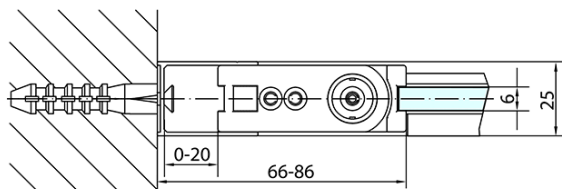

Tiefe: 900 mm

Eigenschaften

Farbenprofil: Chrom - Poliertem Aluminium

Form: Rechteckige Duschtrennungen

Öffnungsarten: Öffnungstür einflügelig

Richtung der Öffnung: Universelle

Eingangsbreite: 715 mm

Glasfarbe: Klarglas

Glasbehandlung: Antidrop

Glasdicke: 6 mm

Eigenschaften: Rahmenloses Design, Öffnen nach Innen und Außen

Gewicht / Stück: 53.0 kg

Verpackung: 2 Stück

Garantie: 2 Jahre

Technisches Arbeitsblatt

	B
ZL1280-ZL3270	670-690
ZL1280-ZL3280	770-790
ZL1280-ZL3290	870-890
ZL1280-ZL3210	970-990