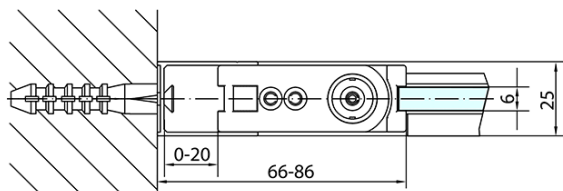

Technisches Arbeitsblatt

	B
ZL1280-ZL3270	670-690
ZL1280-ZL3280	770-790
ZL1280-ZL3290	870-890
ZL1280-ZL3210	970-990