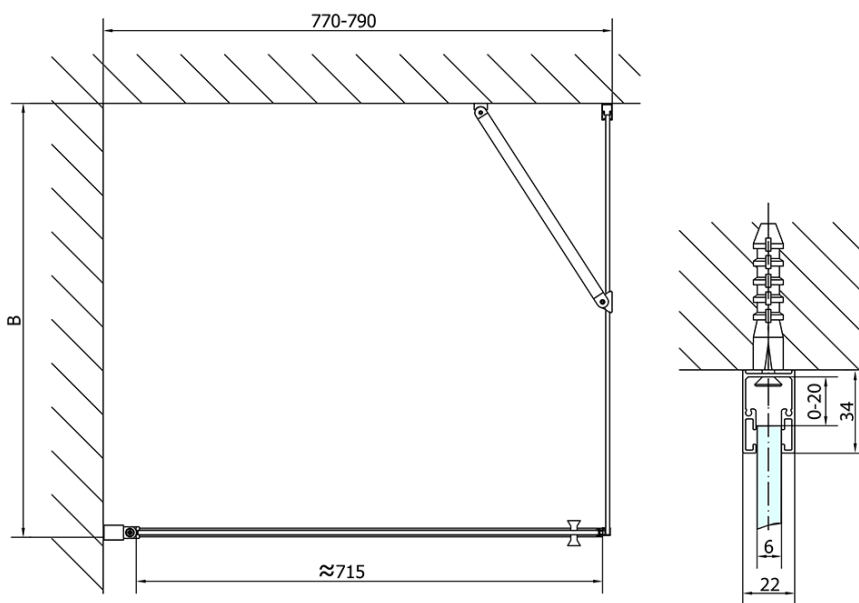

Technisches Arbeitsblatt

	B
ZL1280-ZL3270	670-690
ZL1280-ZL3280	770-790
ZL1280-ZL3290	870-890
ZL1280-ZL3210	970-990