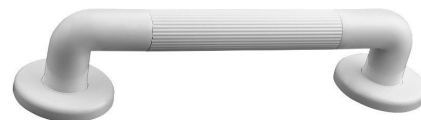

WHITE LINE Stützgriff 300mm, Kunststoff

Bestellcode: MD156

Größe

Breite: 300 mm

Höhe: 84 mm

Tiefe: 80 mm

Eigenschaften

Farbe: Weiß

Material: Plast

Garantie: 2 Jahre