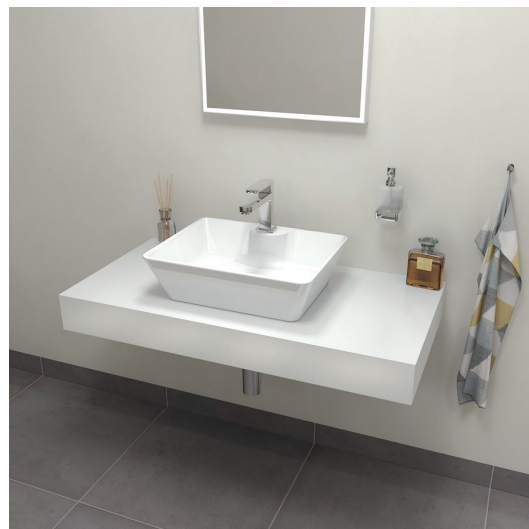

TAILOR Rockstone- Platte 90x50 cm, Kantenausführungen C

Bestellcode: TR090C

Grundinformation

Marke: Sapho
Serie: TAILOR

Größe

Breite: 900 mm
Höhe: 110 mm
Tiefe: 500 mm

Eigenschaften

Verschiedene Farboptionen: Laut Muster
Material: Solid Surface - Kunststein
Installation: zum Einhängen
Typ des Schrankes: Platte
Typ des Waschbeckens: Waschtisch auf der Platte
Typ des Rands: Rand C
Gewicht / Stück: 23.56 kg
Verpackung: 1 Stück
Garantie: 2 Jahre

Dazu empfehlen wir:

2 Stück Halterung 305x160x32mm, Stahl verzinkt, 1 Stück (Bestellcode: 30386)

Technisches Arbeitsblatt