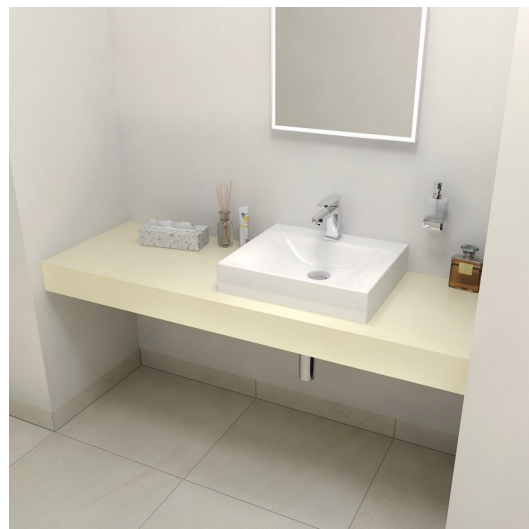

## TAILOR Rockstone- Platte 160x50 cm, Kantenausführungen F

**Bestellcode:** TR160F

### Grundinformation

**Marke:** Sapho  
**Serie:** TAILOR

### Größe

**Breite:** 1600 mm  
**Höhe:** 110 mm  
**Tiefe:** 500 mm

### Eigenschaften

**Verschiedene Farboptionen:** Laut Muster  
**Material:** Solid Surface - Kunststein  
**Installation:** zum Einhängen  
**Typ des Schrankes:** Platte  
**Typ des Waschbeckens:** Waschtisch auf der Platte  
**Typ des Rands:** Rand F  
**Gewicht / Stück:** 38.09 kg  
**Verpackung:** 1 Stück  
**Garantie:** 2 Jahre