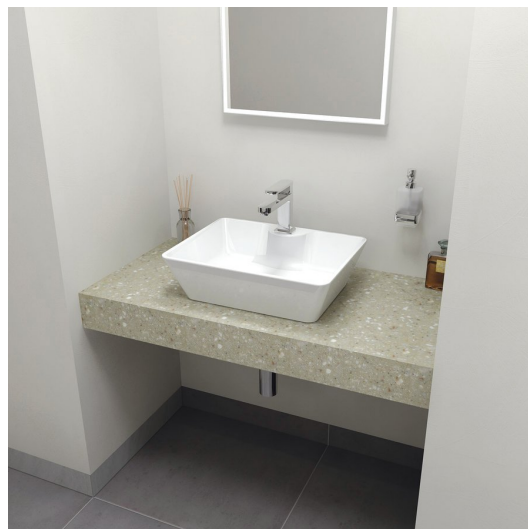

TAILOR Rockstone- Platte 110x50 cm, Kantenausführungen F

Bestellcode: TR110F

Grundinformation

Marke: Sapho
Serie: TAILOR

Größe

Breite: 1100 mm
Höhe: 110 mm
Tiefe: 500 mm

Eigenschaften

Verschiedene Farboptionen: Laut Muster
Material: Solid Surface - Kunststein
Installation: zum Einhängen
Typ des Schrankes: Platte
Typ des Waschbeckens: Waschtisch auf der Platte
Typ des Rands: Rand F
Gewicht / Stück: 26.12 kg
Verpackung: 1 Stück
Garantie: 2 Jahre

Dazu empfehlen wir:

3 Stück Halterung 305x160x32mm, Stahl verzinkt, 1 Stück (Bestellcode: 30386)

Technisches Arbeitsblatt