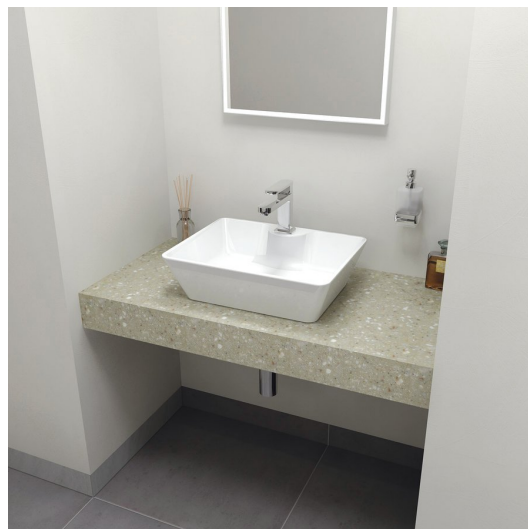

TAILOR Rockstone- Platte 100x50 cm, Kantenausführungen F

Bestellcode: TR100F

Grundinformation

Marke: Sapho
Serie: TAILOR

Größe

Breite: 1000 mm
Höhe: 110 mm
Tiefe: 500 mm

Eigenschaften

Verschiedene Farboptionen: Laut Muster
Material: Solid Surface - Kunststein
Installation: zum Einhängen
Typ des Schrankes: Platte
Typ des Waschbeckens: Waschtisch auf der Platte
Typ des Rands: Rand F
Gewicht / Stück: 17.43 kg
Verpackung: 1 Stück
Garantie: 2 Jahre

Dazu empfehlen wir:

2 Stück Halterung 305x160x32mm, Stahl verzinkt, 1 Stück (Bestellcode: 30386)

Technisches Arbeitsblatt