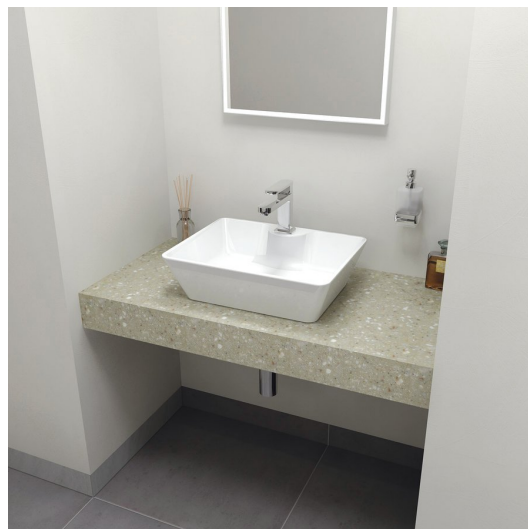

## TAILOR Rockstone- Platte 90x50 cm, Kantenausführungen F

**Bestellcode:** TR090F

### Grundinformation

**Marke:** Sapho  
**Serie:** TAILOR

### Größe

**Breite:** 900 mm  
**Höhe:** 110 mm  
**Tiefe:** 500 mm

### Eigenschaften

**Verschiedene Farboptionen:** Laut Muster  
**Material:** Solid Surface - Kunststein  
**Installation:** zum Einhängen  
**Typ des Schrankes:** Platte  
**Typ des Waschbeckens:** Waschtisch auf der Platte  
**Typ des Rands:** Rand F  
**Gewicht / Stück:** 15.67 kg  
**Verpackung:** 1 Stück  
**Garantie:** 2 Jahre