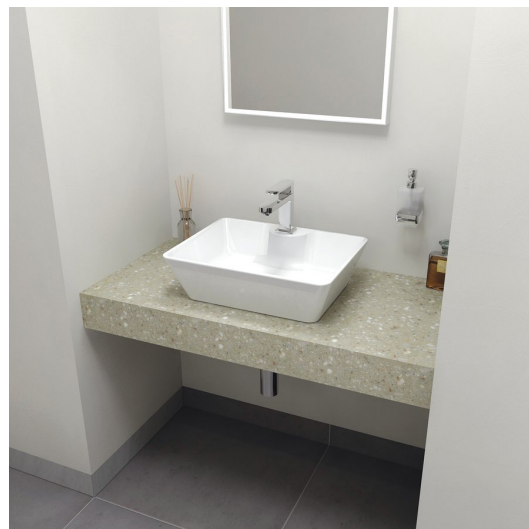

TAILOR Rockstone- Platte 70x50 cm, Kantenausführungen F

Bestellcode: TR070F

Grundinformation

Marke: Sapho
Serie: TAILOR

Größe

Breite: 700 mm
Höhe: 110 mm
Tiefe: 500 mm

Eigenschaften

Verschiedene Farboptionen: Laut Muster
Material: Solid Surface - Kunststein
Installation: zum Einhängen
Typ des Schrankes: Platte
Typ des Waschbeckens: Waschtisch auf der Platte
Typ des Rands: Rand F
Gewicht / Stück: 12.14 kg
Verpackung: 1 Stück
Garantie: 2 Jahre

Dazu empfehlen wir:

2 Stück Halterung 305x160x32mm, Stahl verzinkt, 1 Stück (Bestellcode: 30386)

Technisches Arbeitsblatt