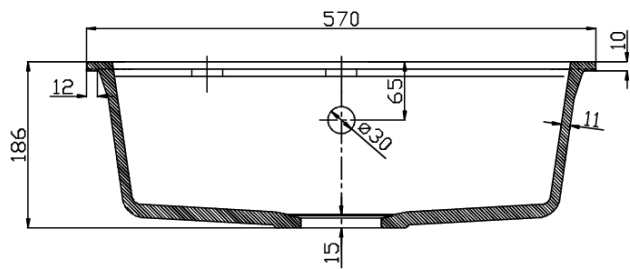

**Bestellcode:** GR1001

**Grundinformation**

**Marke:** Sapho

**Größe**

**Breite:** 570 mm

**Höhe:** 186 mm

**Tiefe:** 510 mm

**Eigenschaften**

**Farbe:** Weiß

**Material:** Granit

**Installation:** Obere Befestigung

**Loch für Armatur:** 1 Armaturloch

**Überlauf:** Ja

**Form:** Rechteck

**Mindestbreite des  
Spülenschranks:** 600 mm

**Ablagefläche:** Gibt es nicht

**Das Paket enthält:** Küchenspülen Abfluss-Set mit Siphon,  
Küchenspülen Ausschnittschablone

**Gewicht / Stück:** 13.6 kg

**Verpackung:** 1 Stück

**Garantie:** 2 Jahre

**Ersatzteile**

Spülbecken-Siphon raumsparend, mit Überlauf und Anschluss 6/4", DN40, Weiß (Bestellcode: 155.126.0)

Waschbecken edelstahl auslass 6/4" mit Kontrolle (Bestellcode: 155.122.0)

Technisches Arbeitsblatt

REZ A-A

REZ B-B