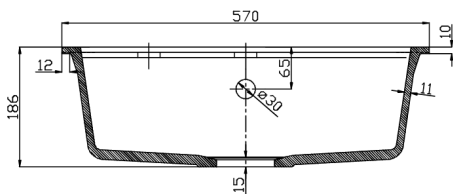

Technisches Arbeitsblatt

REZ A-A

REZ B-B