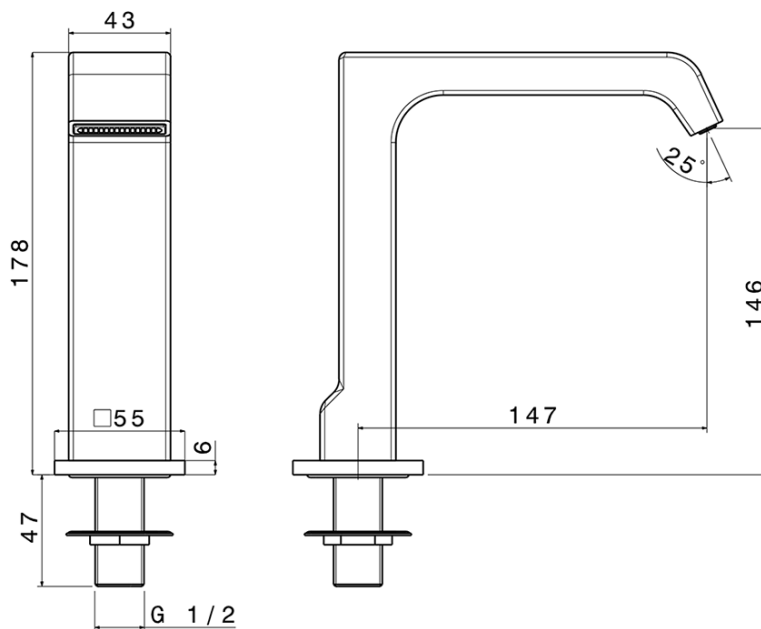

## Gussauslauf mit Kaskade für Badewannenrand, Breite 43 mm, Chrom

**Bestellcode:** B02

### Größe

**Breite:** 55 mm  
**Höhe:** 178 mm  
**Tiefe:** 147 mm

### Eigenschaften

**Farbe:** Chrom  
**Material:** Messing  
**Form:** Eckig  
**Installation:** Für den Wannenrand  
**Auslaufshöhe:** 146 mm  
**Gewicht / Stück:** 3.41 kg  
**Verpackung:** 1 Stück  
**Garantie:** 2 Jahre

Gussauslauf mit Kaskade für Badewannenrand, Breite  
43 mm, Chrom

Technisches Arbeitsblatt

Installation hole