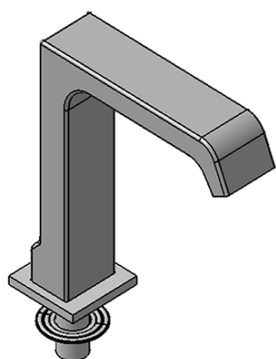

## Gussauslauf mit Kaskade für Badewannenrand, Breite 43 mm, Chrom

**Bestellcode:** B02

### Größe

**Breite:** 55 mm  
**Höhe:** 178 mm  
**Tiefe:** 147 mm

### Eigenschaften

**Farbe:** Chrom  
**Material:** Messing  
**Form:** Eckig  
**Installation:** Für den Wannenrand  
**Auslaufshöhe:** 146 mm  
**Gewicht / Stück:** 3.41 kg  
**Verpackung:** 1 Stück  
**Garantie:** 2 Jahre

Gussauslauf mit Kaskade für Badewannenrand, Breite  
43 mm, Chrom

Technisches Arbeitsblatt

Installation hole