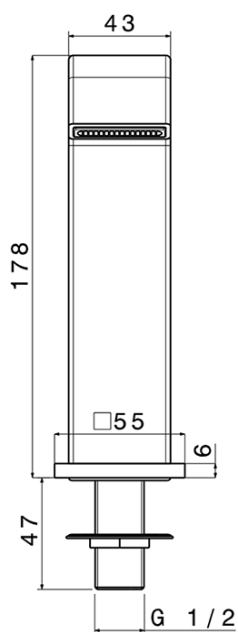

## Gussauslauf mit Kaskade für Badewannenrand, Breite 43 mm, Chrom

**Bestellcode:** B02

**Größe**

Breite: 55 mm  
 Höhe: 178 mm  
 Tiefe: 147 mm

**Eigenschaften**

Farbe: Chrom  
 Material: Messing  
 Garantie: 2 Jahre

### Technisches Arbeitsblatt

Installation hole