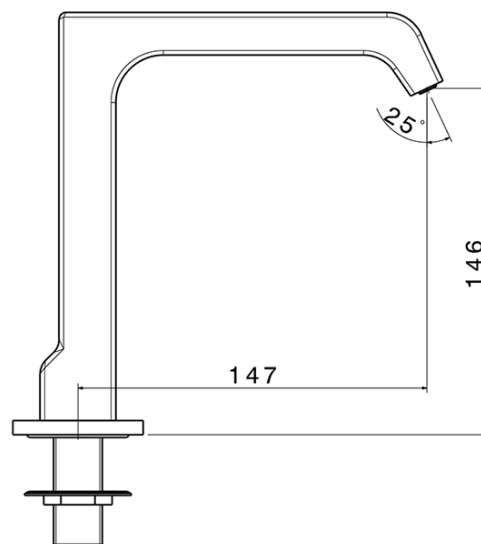

## Gussauslauf mit Kaskade für Badewannenrand, Breite 43 mm, Chrom

**Bestellcode:** B02

**Größe**

Breite: 55 mm  
 Höhe: 178 mm  
 Tiefe: 147 mm

**Eigenschaften**

Farbe: Chrom  
 Material: Messing  
 Garantie: 2 Jahre

### Technisches Arbeitsblatt

Installation hole