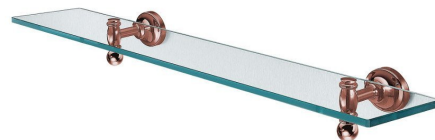

PERLA Glasablage, Roségold

Bestellcode: PE0187

Größe

Länge: 600 mm

Breite: 600 mm

Höhe: 79 mm

Tiefe: 170 mm

Eigenschaften

Farbe: Rosa-Gold

Material: Messing, Glas

Garantie: 5 Jahre

Technisches Arbeitsblatt