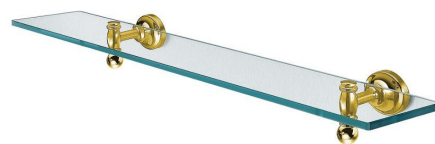

**Bestellcode:** PE0185

**Grundinformation**

**Marke:** Sapho  
**Serie:** PERLA

**Größe**

**Länge:** 600 mm  
**Breite:** 600 mm  
**Höhe:** 79 mm  
**Tiefe:** 170 mm

**Eigenschaften**

**Farbe:** Gold  
**Material:** Messing, Glas  
**Form:** Retro  
**Art:** Regal  
**Installation:** Bohren  
**Gewicht / Stück:** 1.8 kg  
**Verpackung:** 1 Stück  
**Garantie:** 5 Jahre