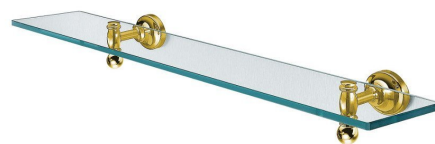

Bestellcode: PE0185

**Größe**

Länge: 600 mm

Breite: 600 mm

Höhe: 79 mm

Tiefe: 170 mm

**Eigenschaften**

Farbe: Gold