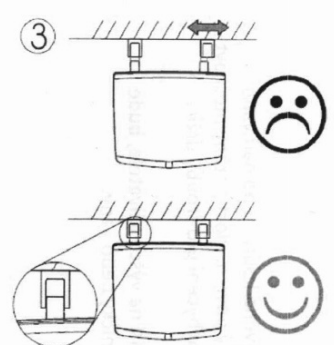

Bestellcode: GS120G

Grundinformation

Marke: Gelco

Größe

Breite: 325 mm

Tiefe: 325 mm

Eigenschaften

Farbe: Grau

Art: Duschsitz / Badstuhl

Installation: Bohren

Belastbarkeit: 120 kg

Gewicht / Stück: 3.5 kg

Verpackung: 1 Stück

Garantie: 2 Jahre

Technisches Arbeitsblatt

Pos	No. articolo	quant.	Materiale
1	00428Z00F	2	INCK
2	00438F00F	4	INCK A2
3	00808Z00F	2	INCK
4	00818F00F	4	PA6
5	0961A000G	1	AMg307 F27
6	1290K**F	1	ABS
7	1292K**F	2	PA6
8	1293K**F	2	PA6
9	1294K**F	2	PA6
10	1296K**F	2	ABS
11	1297K**F	4	ABS
12	1970K**G	2	AMg305