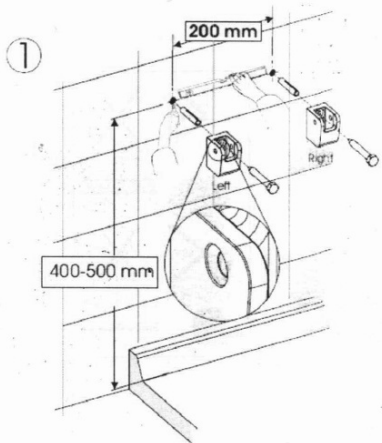

Bestellcode: GS120G

Grundinformation

Marke: Gelco

Größe

Breite: 325 mm

Tiefe: 325 mm

Eigenschaften

Farbe: Grau

Art: Duschsitz / Badstuhl

Installation: Bohren

Belastbarkeit: 120 kg

Gewicht / Stück: 3.5 kg

Verpackung: 1 Stück

Garantie: 2 Jahre

Technisches Arbeitsblatt

Pos	No. articolo	quant.	Materiale
1	00428Z00F	2	INCK
2	00438F00F	4	INCK A2
3	00808Z00F	2	INCK
4	00818F00F	4	PA6
5	0961A000G	1	AMg307 F27
6	1290K**F	1	ABS
7	1292K**F	2	PA6
8	1293K**F	2	PA6
9	1294K**F	2	PA6
10	1296K**F	2	ABS
11	1297K**F	4	ABS
12	1970K**G	2	AMg305