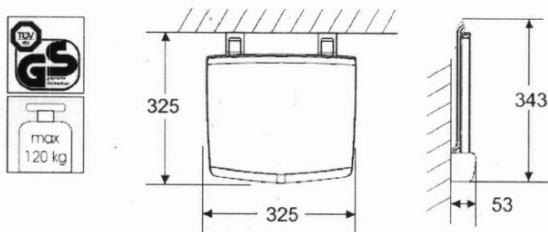

Bestellcode: GS120G

Grundinformation

Marke: Gelco

Größe

Breite: 325 mm

Tiefe: 325 mm

Eigenschaften

Farbe: Grau

Art: Duschsitz / Badstuhl

Installation: Bohren

Belastbarkeit: 120 kg

Gewicht / Stück: 3.5 kg

Verpackung: 1 Stück

Garantie: 2 Jahre

Technisches Arbeitsblatt

Pos	No. articolo	quant.	Materiale
1	00428Z00F	2	INCK
2	00438F00F	4	INCK A2
3	00808Z00F	2	INCK
4	00818F00F	4	PA6
5	0961A000G	1	AMg307 F27
6	1290K**F	1	ABS
7	1292K**F	2	PA6
8	1293K**F	2	PA6
9	1294K**F	2	PA6
10	1296K**F	2	ABS
11	1297K**F	4	ABS
12	1970K**G	2	AMg305