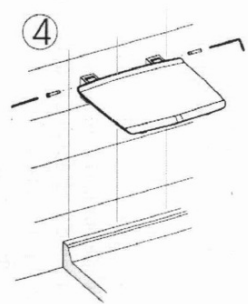

Bestellcode: GS120G

Grundinformation

Marke: Gelco

Größe

Breite: 325 mm

Tiefe: 325 mm

Eigenschaften

Farbe: Grau

Art: Duschsitz / Badstuhl

Installation: Bohren

Belastbarkeit: 120 kg

Gewicht / Stück: 3.5 kg

Verpackung: 1 Stück

Garantie: 2 Jahre

Technisches Arbeitsblatt

Pos	No. articolo	quant.	Materiale
1	00428Z00F	2	INCK
2	00438F00F	4	INCK A2
3	00808Z00F	2	INCK
4	00818F00F	4	PA6
5	0961A000G	1	AMg307 F27
6	1290K**F	1	ABS
7	1292K**F	2	PA6
8	1293K**F	2	PA6
9	1294K**F	2	PA6
10	1296K**F	2	ABS
11	1297K**F	4	ABS
12	1970K**G	2	AMg305