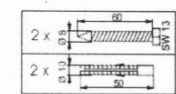

Art: Duschsitz / Badstuhl

Installation: Bohren

Belastbarkeit: 120 kg

Gewicht / Stück: 3.5 kg

Verpackung: 1 Stück

Garantie: 2 Jahre

Technisches Arbeitsblatt

Pos	No. articolo	quant.	Materiale
1	00428Z00F	2	INCK
2	00438F00F	4	INCK A2
3	00808Z00F	2	INCK
4	00818F00F	4	PA6
5	0961A000G	1	AMg307 F27
6	1290K**F	1	ABS
7	1292K**F	2	PA6
8	1293K**F	2	PA6
9	1294K**F	2	PA6
10	1296K**F	2	ABS
11	1297K**F	4	ABS
12	1970K**G	2	AMg305