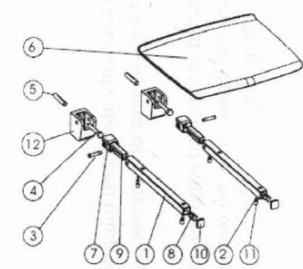

Bestellcode: GS120G

Grundinformation

Marke: Gelco

Größe

Breite: 325 mm

Tiefe: 325 mm

Eigenschaften

Farbe: Grau

Art: Duschsitz / Badstuhl

Installation: Bohren

Belastbarkeit: 120 kg

Gewicht / Stück: 3.5 kg

Verpackung: 1 Stück

Garantie: 2 Jahre

Technisches Arbeitsblatt

Pos	No. articolo	quant.	Materiale
1	00428Z00F	2	INCK
2	00438F00F	4	INCK A2
3	00808Z00F	2	INCK
4	00818F00F	4	PA6
5	0961A000G	1	AMg307 F27
6	1290K**F	1	ABS
7	1292K**F	2	PA6
8	1293K**F	2	PA6
9	1294K**F	2	PA6
10	1296K**F	2	ABS
11	1297K**F	4	ABS
12	1970K**G	2	AMg305