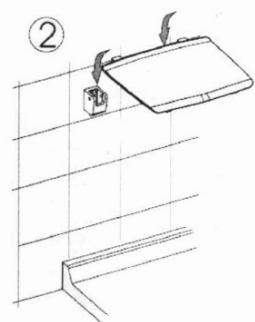

Bestellcode: GS120G

Grundinformation

Marke: Gelco

Größe

Breite: 325 mm

Tiefe: 325 mm

Eigenschaften

Farbe: Grau

Art: Duschsitz / Badstuhl

Installation: Bohren

Belastbarkeit: 120 kg

Gewicht / Stück: 3.5 kg

Verpackung: 1 Stück

Garantie: 2 Jahre

Technisches Arbeitsblatt

Pos	No. articolo	quant.	Materiale
1	00428Z00F	2	INCK
2	00438F00F	4	INCK A2
3	00808Z00F	2	INCK
4	00818F00F	4	PA6
5	0961A000G	1	AMg307 F27
6	1290K**F	1	ABS
7	1292K**F	2	PA6
8	1293K**F	2	PA6
9	1294K**F	2	PA6
10	1296K**F	2	ABS
11	1297K**F	4	ABS
12	1970K**G	2	AMg305