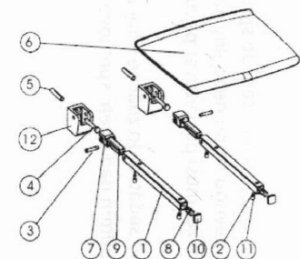

GELCO Duschklapsitz 32,5x32,5cm, dunkel Grau

Bestellcode: GS120G

Größe

Breite: 325 mm

Tiefe: 325 mm

Eigenschaften

Farbe: Grau

Garantie: 2 Jahre

Technisches Arbeitsblatt

Pos	No. articolo	quant	Materiale
1	0048300P	2	INOX
2	0048300P	4	INOX K2
3	0086300P	2	INOX
4	0061810P	4	PA6
5	00618100G	1	ANAGEST F27
6	129303**	1	ABS
7	129203**	2	PA6
8	129303**	2	PA6
9	129403**	2	PA6
10	129603**	2	ABS
11	129703**	4	ABS
12	197001**G	2	ANAGEST