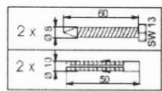

GELCO Duschklapsitz 32,5x32,5cm, dunkel Grau

Bestellcode: GS120G

Größe

Breite: 325 mm

Tiefe: 325 mm

Eigenschaften

Farbe: Grau

Garantie: 2 Jahre

Technisches Arbeitsblatt

Pos	No. articolo	quant	Materiale
1	0048300P	2	INOX
2	0048300P	4	INOX K2
3	0086300P	2	INOX
4	0061810P	4	PA6
5	00618100G	1	ANAGEST F27
6	129303**	1	ABS
7	129203**	2	PA6
8	129303**	2	PA6
9	129403**	2	PA6
10	129603**	2	ABS
11	129703**	4	ABS
12	197001**G	2	ANAGEST