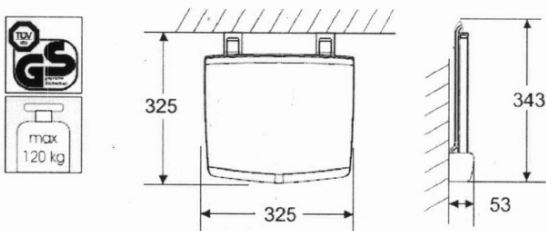

GELCO Duschklapsitz 32,5x32,5cm, dunkel Grau

Bestellcode: GS120G

Größe

Breite: 325 mm

Tiefe: 325 mm

Eigenschaften

Farbe: Grau

Garantie: 2 Jahre

Technisches Arbeitsblatt

Pos	No. articolo	quant	Materiale
1	0048300P	2	INOX
2	0048300P	4	INOX K2
3	0086300P	2	INOX
4	0061810P	4	PA6
5	00618100G	1	ANAGEST F27
6	129303**	1	ABS
7	129203**	2	PA6
8	129303**	2	PA6
9	129403**	2	PA6
10	129603**	2	ABS
11	129703**	4	ABS
12	197001**G	2	ANAGEST