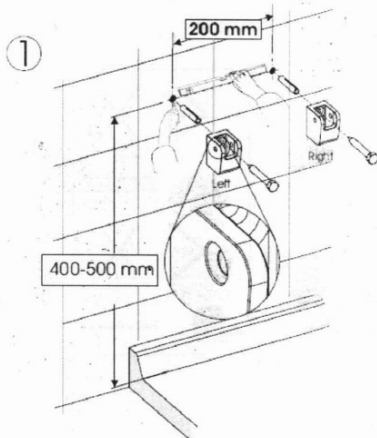

GELCO Duschklapsitz 32,5x32,5cm, dunkel Grau

Bestellcode: GS120G

Größe

Breite: 325 mm

Tiefe: 325 mm

Eigenschaften

Farbe: Grau

Garantie: 2 Jahre

Technisches Arbeitsblatt

Pos	No. articolo	quant	Materiale
1	0048300P	2	INOX
2	0048300P	4	INOX K2
3	0086300P	2	INOX
4	0061810P	4	PA6
5	00618100G	1	ANAGEST F27
6	129303**	1	ABS
7	129203**	2	PA6
8	129303**	2	PA6
9	129403**	2	PA6
10	129603**	2	ABS
11	129703**	4	ABS
12	197001**G	2	ANAGEST