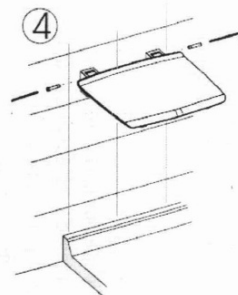

Technisches Arbeitsblatt

Pos	No. articolo	quant	Materiale
1	0048300P	2	INOX
2	0048300P	4	INOX K2
3	0086300P	2	INOX
4	0061810P	4	PA6
5	00618100G	1	ANAGEST F27
6	129303**	1	ABS
7	129203**	2	PA6
8	129303**	2	PA6
9	129403**	2	PA6
10	129603**	2	ABS
11	129703**	4	ABS
12	197001**G	2	ANAGEST