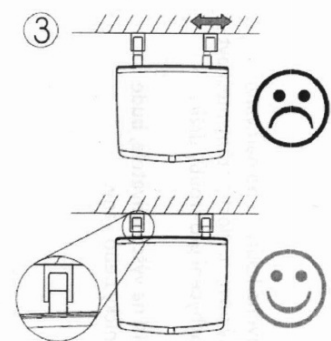

Technisches Arbeitsblatt

Pos	No. articolo	quant	Materiale
1	0048300P	2	INOX
2	0048300P	4	INOX K2
3	0086300P	2	INOX
4	0061810P	4	PA6
5	00618100G	1	ANAGEST F27
6	129303**	1	ABS
7	129203**	2	PA6
8	129303**	2	PA6
9	129403**	2	PA6
10	129603**	2	ABS
11	129703**	4	ABS
12	197001**G	2	ANAGEST