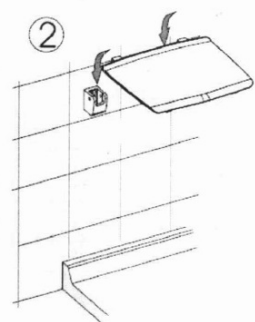

Bestellcode: GS120W

Grundinformation

Marke: Gelco

Größe

Breite: 325 mm

Tiefe: 325 mm

Eigenschaften

Farbe: Weiß

Art: Duschsitz / Badstuhl

Installation: Bohren

Belastbarkeit: 120 kg

Gewicht / Stück: 3.5 kg

Verpackung: 1 Stück

Garantie: 2 Jahre

Technisches Arbeitsblatt

Pos	No. articolo	quant.	Materie
1	00428Z00F	2	INCK
2	00438F00F	4	INCK A2
3	00808Z00F	2	INCK
4	00818F00F	4	PA6
5	0961A000G	1	AMg307 F27
6	1290K**F	1	ABS
7	1292K**F	2	PA6
8	1293K**F	2	PA6
9	1294K**F	2	PA6
10	1296K**F	2	ABS
11	1297K**F	4	ABS
12	1970K**G	2	AMg305