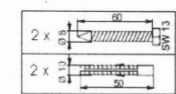

Art: Duschsitz / Badstuhl

Installation: Bohren

Belastbarkeit: 120 kg

Gewicht / Stück: 3.5 kg

Verpackung: 1 Stück

Garantie: 2 Jahre

Technisches Arbeitsblatt

Pos	No. articolo	quant.	Materie
1	00428Z00F	2	INCK
2	00438F00F	4	INCK A2
3	00808Z00F	2	INCK
4	00818F00F	4	PA6
5	0961A000G	1	AMg307 F27
6	1290K**F	1	ABS
7	1292K**F	2	PA6
8	1293K**F	2	PA6
9	1294K**F	2	PA6
10	1296K**F	2	ABS
11	1297K**F	4	ABS
12	1970K**G	2	AMg305