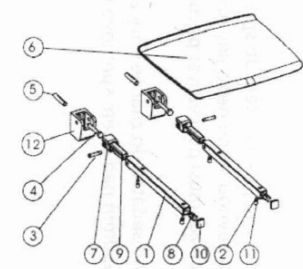

Bestellcode: GS120W

Grundinformation

Marke: Gelco

Größe

Breite: 325 mm

Tiefe: 325 mm

Eigenschaften

Farbe: Weiß

Art: Duschsitz / Badstuhl

Installation: Bohren

Belastbarkeit: 120 kg

Gewicht / Stück: 3.5 kg

Verpackung: 1 Stück

Garantie: 2 Jahre

Technisches Arbeitsblatt

Pos	No. articolo	quant.	Materie
1	00428Z00F	2	INCK
2	00438F00F	4	INCK A2
3	00808Z00F	2	INCK
4	00818F00F	4	PA6
5	0961A000G	1	AMg307 F27
6	1290K**F	1	ABS
7	1292K**F	2	PA6
8	1293K**F	2	PA6
9	1294K**F	2	PA6
10	1296K**F	2	ABS
11	1297K**F	4	ABS
12	1970K**G	2	AMg305