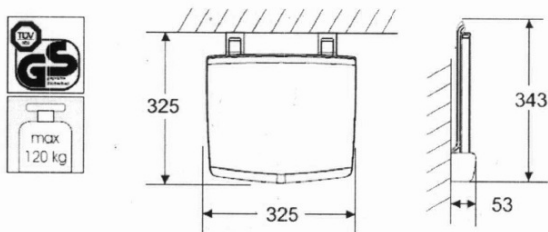

Bestellcode: GS120W

Grundinformation

Marke: Gelco

Größe

Breite: 325 mm

Tiefe: 325 mm

Eigenschaften

Farbe: Weiß

Art: Duschsitz / Badstuhl

Installation: Bohren

Belastbarkeit: 120 kg

Gewicht / Stück: 3.5 kg

Verpackung: 1 Stück

Garantie: 2 Jahre

Technisches Arbeitsblatt

Pos	No. articolo	quant.	Materie
1	00428Z00F	2	INCK
2	00438F00F	4	INCK A2
3	00808Z00F	2	INCK
4	00818F00F	4	PA6
5	0961A000G	1	AMg307 F27
6	1290K**F	1	ABS
7	1292K**F	2	PA6
8	1293K**F	2	PA6
9	1294K**F	2	PA6
10	1296K**F	2	ABS
11	1297K**F	4	ABS
12	1970K**G	2	AMg305