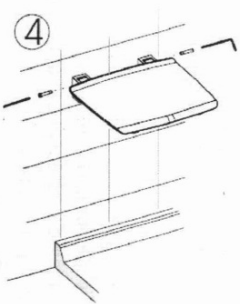

Bestellcode: GS120W

Grundinformation

Marke: Gelco

Größe

Breite: 325 mm

Tiefe: 325 mm

Eigenschaften

Farbe: Weiß

Art: Duschsitz / Badstuhl

Installation: Bohren

Belastbarkeit: 120 kg

Gewicht / Stück: 3.5 kg

Verpackung: 1 Stück

Garantie: 2 Jahre

Technisches Arbeitsblatt

Pos	No. articolo	quant.	Materie
1	00428Z00F	2	INCK
2	00438F00F	4	INCK A2
3	00808Z00F	2	INCK
4	00818F00F	4	PA6
5	0961A000G	1	AMg307 F27
6	1290K**F	1	ABS
7	1292K**F	2	PA6
8	1293K**F	2	PA6
9	1294K**F	2	PA6
10	1296K**F	2	ABS
11	1297K**F	4	ABS
12	1970K**G	2	AMg305