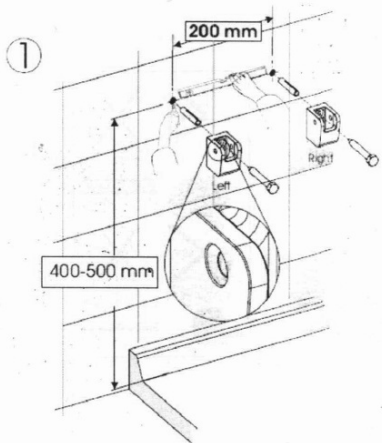

Bestellcode: GS120W

Grundinformation

Marke: Gelco

Größe

Breite: 325 mm

Tiefe: 325 mm

Eigenschaften

Farbe: Weiß

Art: Duschsitz / Badstuhl

Installation: Bohren

Belastbarkeit: 120 kg

Gewicht / Stück: 3.5 kg

Verpackung: 1 Stück

Garantie: 2 Jahre

Technisches Arbeitsblatt

Pos	No. articolo	quant.	Materie
1	00428Z00F	2	INCK
2	00438F00F	4	INCK A2
3	00808Z00F	2	INCK
4	00818F00F	4	PA6
5	0961A000G	1	AMg307 F27
6	1290K**F	1	ABS
7	1292K**F	2	PA6
8	1293K**F	2	PA6
9	1294K**F	2	PA6
10	1296K**F	2	ABS
11	1297K**F	4	ABS
12	1970K**G	2	AMg305