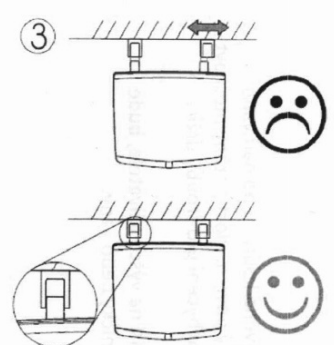

Bestellcode: GS120W

Grundinformation

Marke: Gelco

Größe

Breite: 325 mm

Tiefe: 325 mm

Eigenschaften

Farbe: Weiß

Art: Duschsitz / Badstuhl

Installation: Bohren

Belastbarkeit: 120 kg

Gewicht / Stück: 3.5 kg

Verpackung: 1 Stück

Garantie: 2 Jahre

Technisches Arbeitsblatt

Pos	No. articolo	quant.	Materie
1	00428Z00F	2	INCK
2	00438F00F	4	INCK A2
3	00808Z00F	2	INCK
4	00818F00F	4	PA6
5	0961A000G	1	AMg307 F27
6	1290K**F	1	ABS
7	1292K**F	2	PA6
8	1293K**F	2	PA6
9	1294K**F	2	PA6
10	1296K**F	2	ABS
11	1297K**F	4	ABS
12	1970K**G	2	AMg305