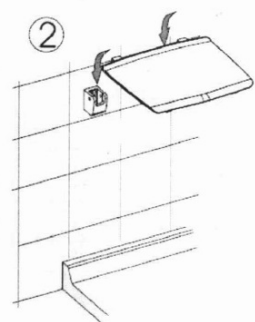

Technisches Arbeitsblatt

Pos	No. articolo	quant.	Materie
1	00428Z00F	2	INCK
2	00438F00F	4	INCK A2
3	00808Z00F	2	INCK
4	00818F00F	4	PA6
5	0961A000G	1	AMg307 F27
6	1290K**F	1	ABS
7	1292K**F	2	PA6
8	1293K**F	2	PA6
9	1294K**F	2	PA6
10	1296K**F	2	ABS
11	1297K**F	4	ABS
12	1970K**G	2	AMg305