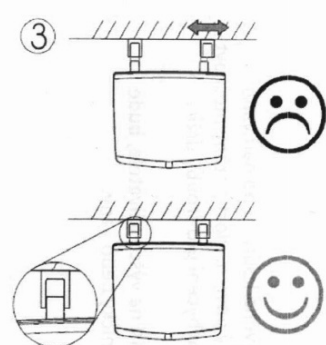

Technisches Arbeitsblatt

Pos	No. articolo	quant.	Materie
1	00428Z00F	2	INCK
2	00438F00F	4	INCK A2
3	00808Z00F	2	INCK
4	00818F00F	4	PA6
5	0961A000G	1	AMg307 F27
6	1290K**F	1	ABS
7	1292K**F	2	PA6
8	1293K**F	2	PA6
9	1294K**F	2	PA6
10	1296K**F	2	ABS
11	1297K**F	4	ABS
12	1970K**G	2	AMg305