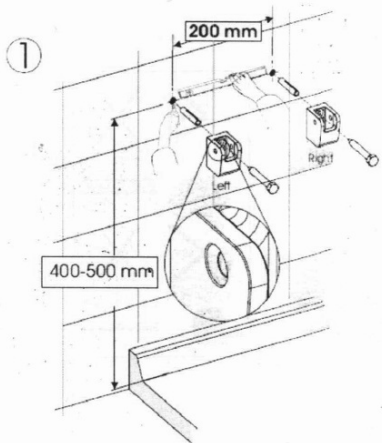

Technisches Arbeitsblatt

Pos	No. articolo	quant.	Materie
1	00428Z00F	2	INCK
2	00438F00F	4	INCK A2
3	00808Z00F	2	INCK
4	00818F00F	4	PA6
5	0961A000G	1	AMg307 F27
6	1290K**F	1	ABS
7	1292K**F	2	PA6
8	1293K**F	2	PA6
9	1294K**F	2	PA6
10	1296K**F	2	ABS
11	1297K**F	4	ABS
12	1970K**G	2	AMg305