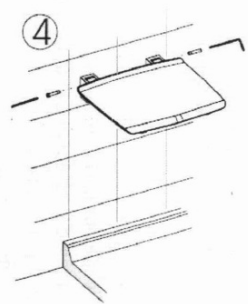

Technisches Arbeitsblatt

Pos	No. articolo	quant.	Materie
1	00428Z00F	2	INCK
2	00438F00F	4	INCK A2
3	00808Z00F	2	INCK
4	00818F00F	4	PA6
5	0961A000G	1	AMg307 F27
6	1290K**F	1	ABS
7	1292K**F	2	PA6
8	1293K**F	2	PA6
9	1294K**F	2	PA6
10	1296K**F	2	ABS
11	1297K**F	4	ABS
12	1970K**G	2	AMg305