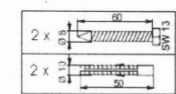

Technisches Arbeitsblatt

Pos	No. articolo	quant.	Materie
1	00428Z00F	2	INCK
2	00438F00F	4	INCK A2
3	00808Z00F	2	INCK
4	00818F00F	4	PA6
5	0961A000G	1	AMg307 F27
6	1290K**F	1	ABS
7	1292K**F	2	PA6
8	1293K**F	2	PA6
9	1294K**F	2	PA6
10	1296K**F	2	ABS
11	1297K**F	4	ABS
12	1970K**G	2	AMg305