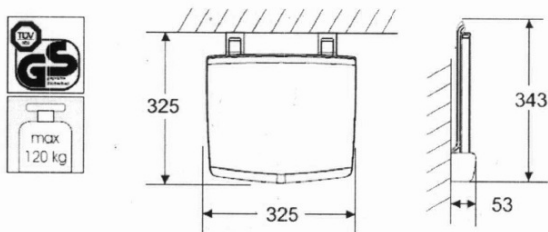

Technisches Arbeitsblatt

Pos	No. articolo	quant.	Materie
1	00428Z00F	2	INCK
2	00438F00F	4	INCK A2
3	00808Z00F	2	INCK
4	00818F00F	4	PA6
5	0961A000G	1	AMg307 F27
6	1290K**F	1	ABS
7	1292K**F	2	PA6
8	1293K**F	2	PA6
9	1294K**F	2	PA6
10	1296K**F	2	ABS
11	1297K**F	4	ABS
12	1970K**G	2	AMg305