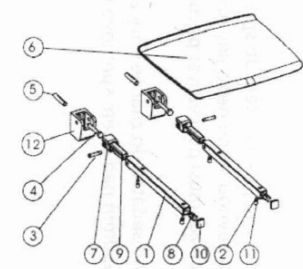

Technisches Arbeitsblatt

Pos	No. articolo	quant.	Materie
1	00428Z00F	2	INCK
2	00438F00F	4	INCK A2
3	00808Z00F	2	INCK
4	00818F00F	4	PA6
5	0961A000G	1	AMg307 F27
6	1290K**F	1	ABS
7	1292K**F	2	PA6
8	1293K**F	2	PA6
9	1294K**F	2	PA6
10	1296K**F	2	ABS
11	1297K**F	4	ABS
12	1970K**G	2	AMg305