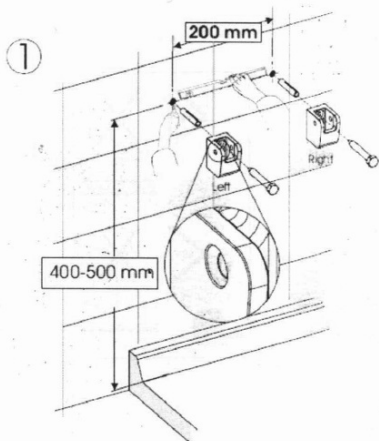

GELCO Duschklappsitz 32,5x32,5cm, Weiß

Bestellcode: GS120W

Größe

Breite: 325 mm

Tiefe: 325 mm

Eigenschaften

Farbe: Weiß

Garantie: 2 Jahre

Technisches Arbeitsblatt

Pos	NO. articolo	quant.	Material
1	0043300F	2	INCK
2	0043300F	4	INCK AD
3	0080300F	2	INCK
4	0081300F	4	PNL
5	0961A00G	1	ANAG307 F27
6	12903**	1	ABS
7	12903**	2	PNL
8	12903**	2	PNL
9	12903**	2	PNL
10	12903**	2	ABS
11	12903**	4	ABS
12	1970A**G	2	ANAG305