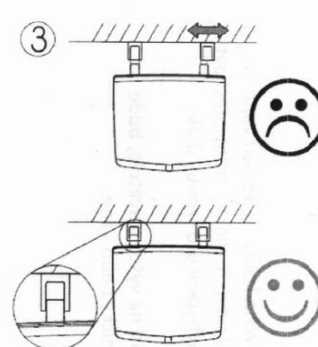

Technisches Arbeitsblatt

Pos	NO. articolo	quant.	Material
1	0043300F	2	INCK
2	0043300F	4	INCK AD
3	0080300F	2	INCK
4	0081300F	4	PNL
5	0961A00G	1	ANAG307 F27
6	12903**	1	ABS
7	12903**	2	PNL
8	12903**	2	PNL
9	12903**	2	PNL
10	12903**	2	ABS
11	12903**	4	ABS
12	1970A**G	2	ANAG305