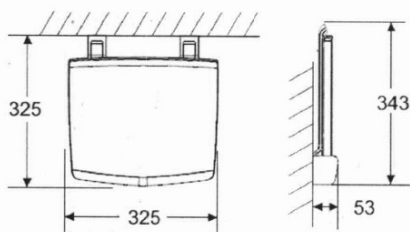

Technisches Arbeitsblatt

Pos	NO. articolo	quant.	Material
1	0043300F	2	INCK
2	0043300F	4	INCK AD
3	0080300F	2	INCK
4	0081300F	4	PNL
5	0961A00G	1	ANAG307 F27
6	12903**	1	ABS
7	12903**	2	PNL
8	12903**	2	PNL
9	12903**	2	PNL
10	12903**	2	ABS
11	12903**	4	ABS
12	1970A**G	2	ANAG305