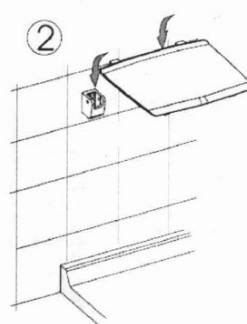

Technisches Arbeitsblatt

Pos	NO. articolo	quant.	Material
1	0043300F	2	INCK
2	0043300F	4	INCK AD
3	0080300F	2	INCK
4	0081300F	4	PNL
5	0961A00G	1	ANAG307 F27
6	12903**	1	ABS
7	12903**	2	PNL
8	12903**	2	PNL
9	12903**	2	PNL
10	12903**	2	ABS
11	12903**	4	ABS
12	1970A**G	2	ANAG305