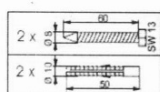

Technisches Arbeitsblatt

Pos	NO. articolo	quant.	Material
1	0043300F	2	INCK
2	0043300F	4	INCK AD
3	0080300F	2	INCK
4	0081300F	4	PNL
5	0961A00G	1	ANAG307 F27
6	12903**	1	ABS
7	12903**	2	PNL
8	12903**	2	PNL
9	12903**	2	PNL
10	12903**	2	ABS
11	12903**	4	ABS
12	1970A**G	2	ANAG305