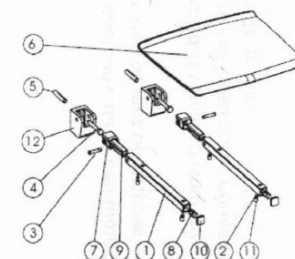

GELCO Duschklappsitz 32,5x32,5cm, Weiß

Bestellcode: GS120W

Größe

Breite: 325 mm

Tiefe: 325 mm

Eigenschaften

Farbe: Weiß

Garantie: 2 Jahre

Technisches Arbeitsblatt

Pos	NO. articolo	quant.	Material
1	0043300F	2	INCK
2	0043300F	4	INCK AD
3	0080300F	2	INCK
4	0081300F	4	PNL
5	0961A00G	1	ANAG307 F27
6	12903**	1	ABS
7	12903**	2	PNL
8	12903**	2	PNL
9	12903**	2	PNL
10	12903**	2	ABS
11	12903**	4	ABS
12	1970A**G	2	ANAG305