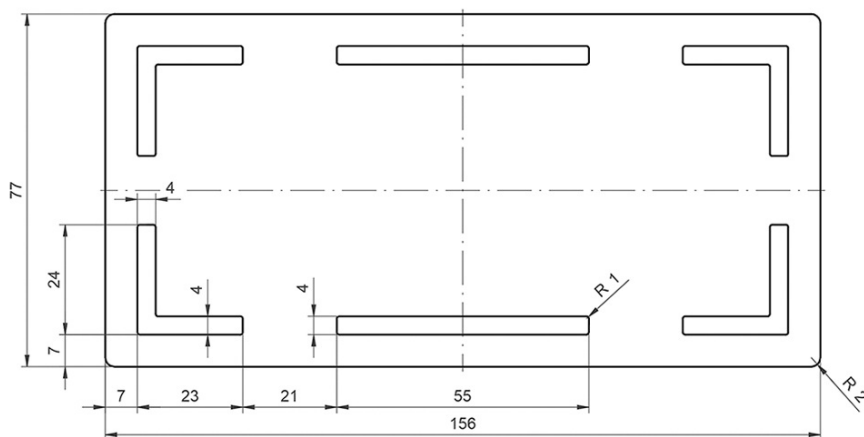

**TONGA Gussmarmor-Waschtisch inkl.
Ablaufabdeckung 121x50cm, weiß**

Bestellcode: TG121

Grundinformation

Marke: Sapho

Größe

Breite: 1210 mm

Tiefe: 500 mm

Eigenschaften

Farbe: Weiß

Material: Gussmarmor

Installation: Wand - Schrauben

**Typ des
Waschbeckens:** Klassischer Waschtisch

Loch für Armatur: Ohne Armaturloch

Überlauf: Nein

Form: Rechteck

Gewicht / Stück: 27.6 kg

Verpackung: 1 Stück

Garantie: 2 Jahre

TONGA Gussmarmor-Waschtisch inkl.
Ablaufabdeckung 121x50cm, weiß

Technisches Arbeitsblatt

DETAIL