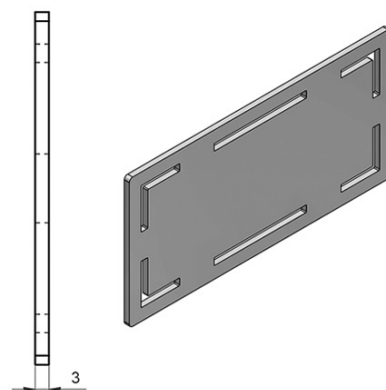

Farbe: Weiß

Material: Gussmarmor

Installation: Wand - Schrauben

**Typ des
Waschbeckens:** Klassischer Waschtisch

Loch für Armatur: Ohne Armaturloch

Überlauf: Nein

Form: Rechteck

Gewicht / Stück: 27.6 kg

Verpackung: 1 Stück

Garantie: 2 Jahre

TONGA Gussmarmor-Waschtisch inkl.
Ablaufabdeckung 121x50cm, weiß

Technisches Arbeitsblatt

DETAIL