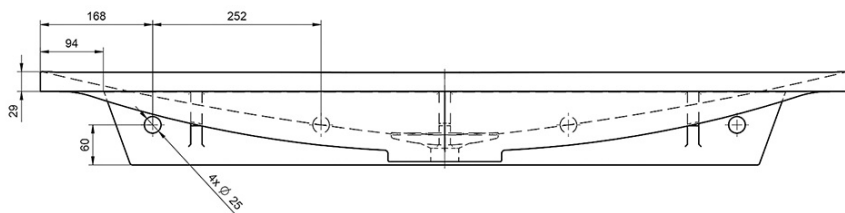

Farbe: Weiß

Material: Gussmarmor

Installation: Wand - Schrauben

**Typ des
Waschbeckens:** Klassischer Waschtisch

Loch für Armatur: Ohne Armaturloch

Überlauf: Nein

Form: Rechteck

Gewicht / Stück: 27.6 kg

Verpackung: 1 Stück

Garantie: 2 Jahre

TONGA Gussmarmor-Waschtisch inkl.
Ablaufabdeckung 121x50cm, weiß

Technisches Arbeitsblatt

DETAIL