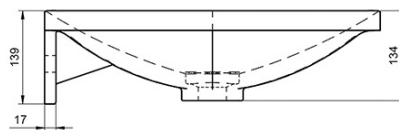

Farbe: Weiß

Material: Gussmarmor

Installation: Wand - Schrauben

**Typ des
Waschbeckens:** Klassischer Waschtisch

Loch für Armatur: Ohne Armaturloch

Überlauf: Nein

Form: Rechteck

Gewicht / Stück: 27.6 kg

Verpackung: 1 Stück

Garantie: 2 Jahre

TONGA Gussmarmor-Waschtisch inkl.
Ablaufabdeckung 121x50cm, weiß

Technisches Arbeitsblatt

DETAIL