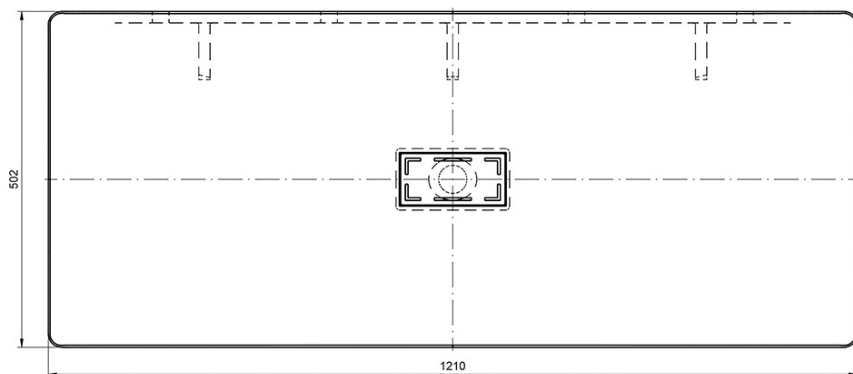

**TONGA Gussmarmor-Waschtisch inkl.
Ablaufabdeckung 121x50cm, weiß**

Bestellcode: TG121

Grundinformation

Marke: Sapho

Größe

Breite: 1210 mm

Tiefe: 500 mm

Eigenschaften

Farbe: Weiß

Material: Gussmarmor

Installation: Wand - Schrauben

**Typ des
Waschbeckens:** Klassischer Waschtisch

Loch für Armatur: Ohne Armaturloch

Überlauf: Nein

Form: Rechteck

Gewicht / Stück: 27.6 kg

Verpackung: 1 Stück

Garantie: 2 Jahre

TONGA Gussmarmor-Waschtisch inkl.
Ablaufabdeckung 121x50cm, weiß

Technisches Arbeitsblatt

DETAIL