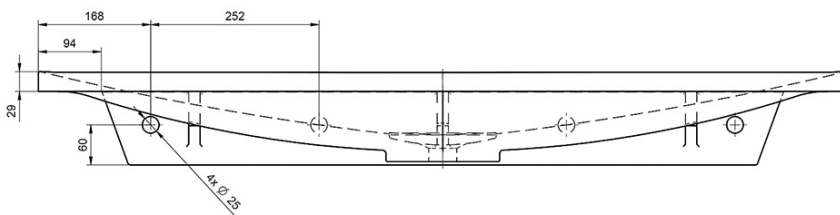

Technisches Arbeitsblatt