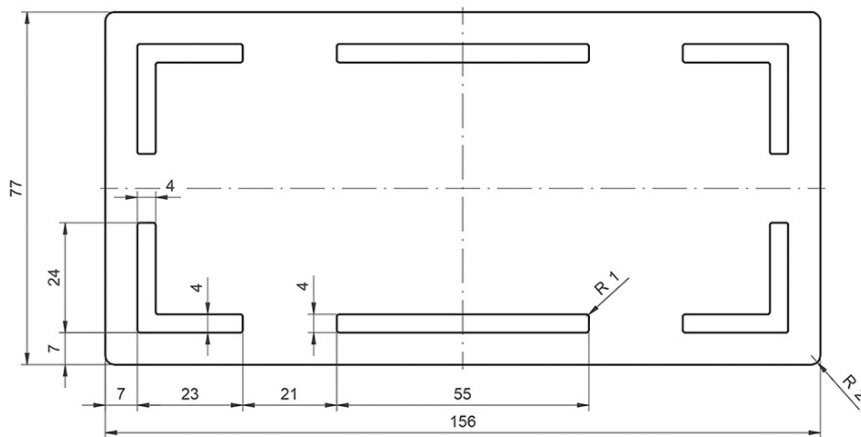

Technisches Arbeitsblatt