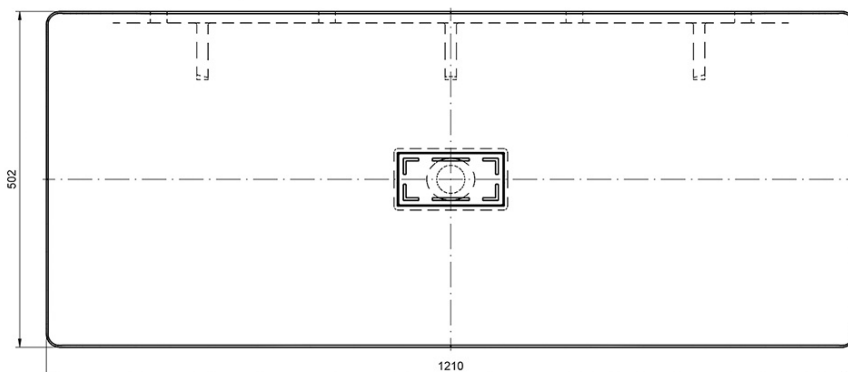

Technisches Arbeitsblatt