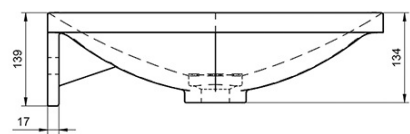

Technisches Arbeitsblatt