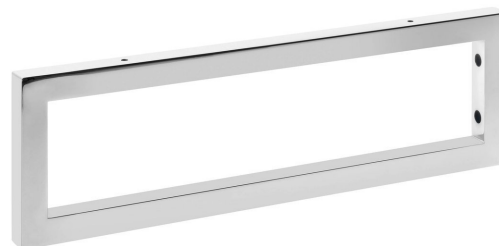

Konsole 490x150x25 mm, Chrome, 1 St

Bestellcode: 30390

Grundinformation

Marke: Sapho

Größe

Breite: 25 mm
Höhe: 150 mm
Tiefe: 490 mm

Eigenschaften

Farbe: Chrom
Material: Stahl
Gewicht / Stück: 2.62 kg
Verpackung: 1 Stück
Garantie: 2 Jahre