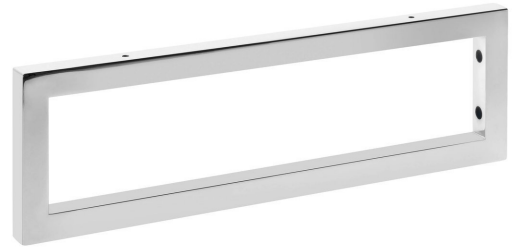

## Konsole 490x150x25 mm, Chrome, 1 St

Bestellcode: 30390

### Größe

Breite: 25 mm  
 Höhe: 150 mm  
 Tiefe: 490 mm

### Eigenschaften

Farbe: Chrom  
 Material: Stahl  
 Garantie: 2 Jahre