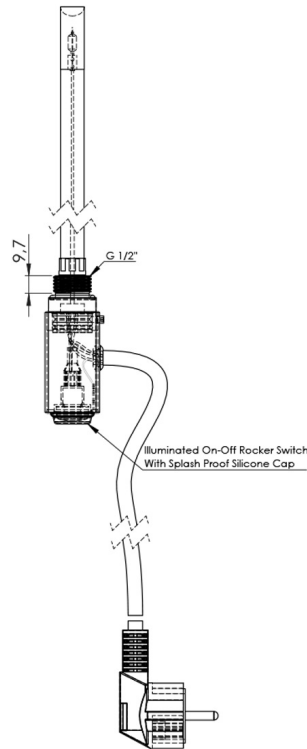

Technisches Arbeitsblatt

POWER(watt)	L
300	350
200	350