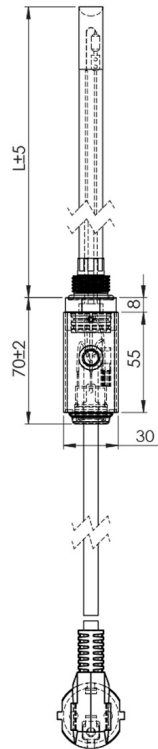

Technisches Arbeitsblatt

POWER(watt)	L
300	350
200	350