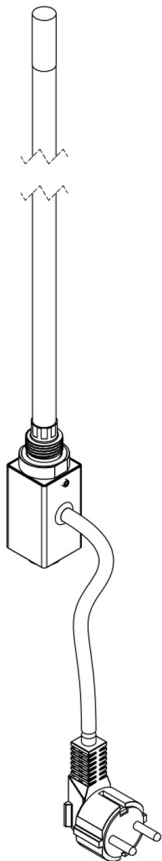

Technisches Arbeitsblatt

POWER(watt)	L
300	350
200	350