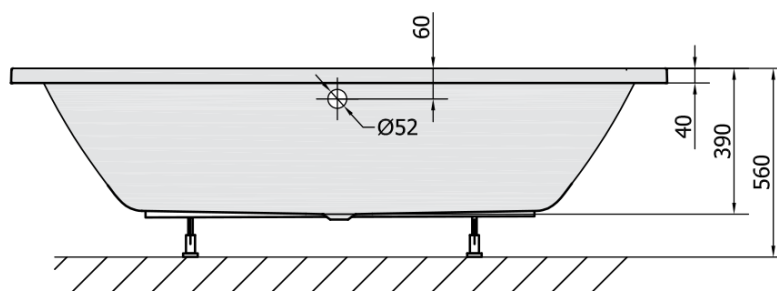

Bestellcode: 72906

Größe

Länge: 1800 mm
Breite: 700 mm
Höhe: 390 mm
Umfang: 200 l

Eigenschaften

Farbe: Weiß
Material: Acrylic
Garantie: 10 Jahre

Technisches Arbeitsblatt

VOLUME 200L