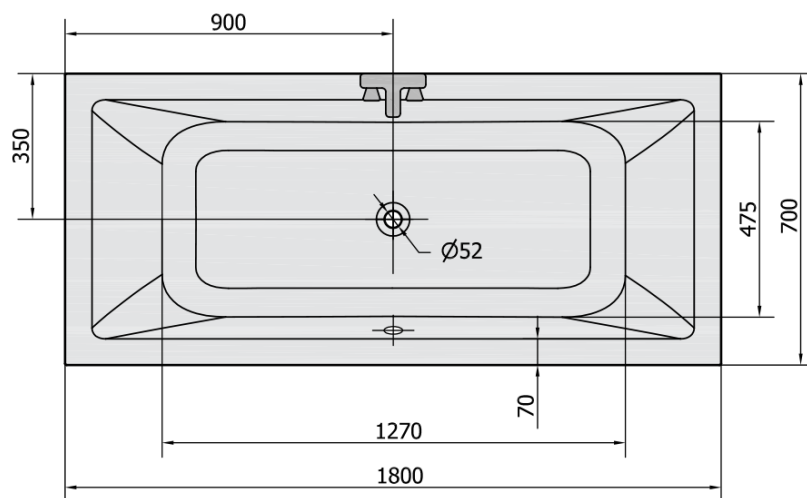

Bestellcode: 72906

Größe

Länge: 1800 mm
Breite: 700 mm
Höhe: 390 mm
Umfang: 200 l

Eigenschaften

Farbe: Weiß
Material: Acrylic
Garantie: 10 Jahre

Technisches Arbeitsblatt

VOLUME 200L