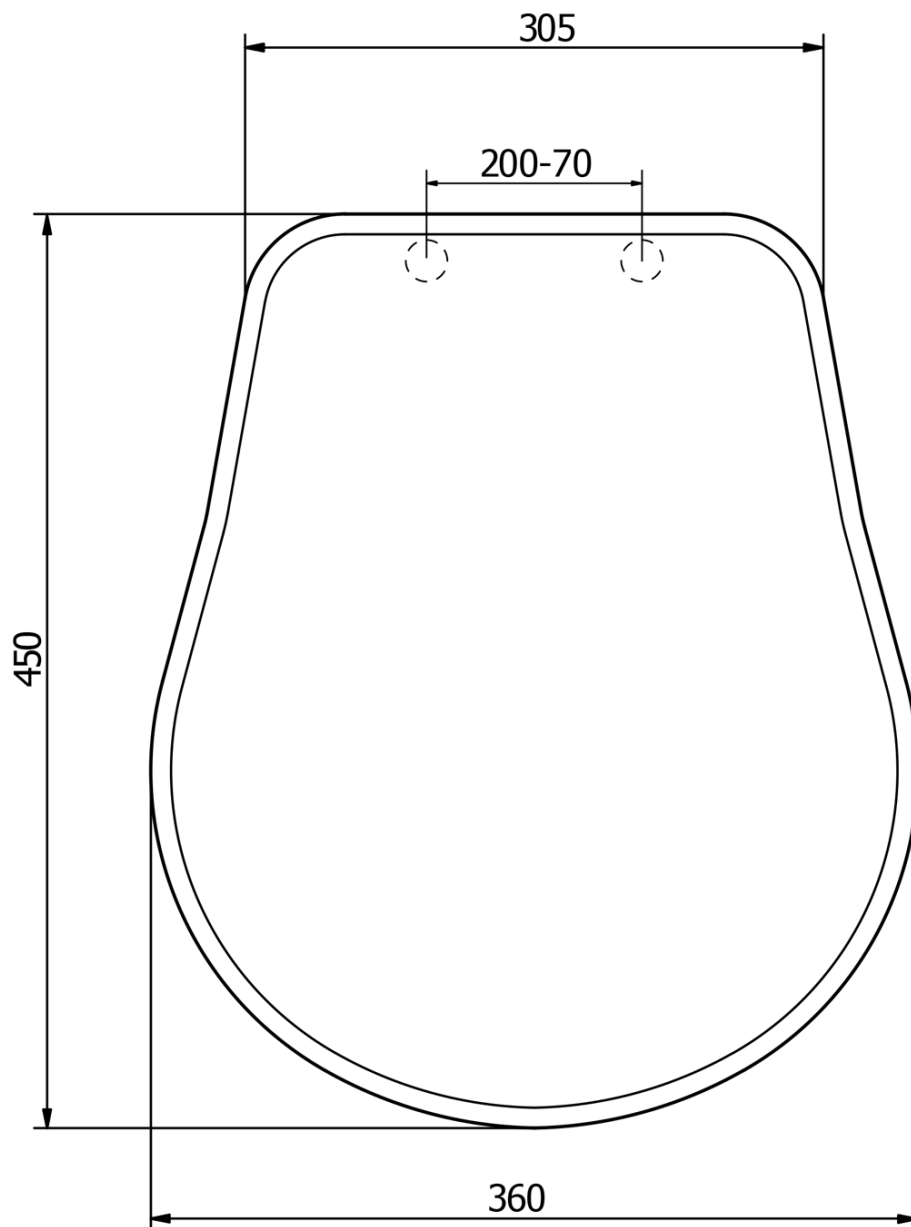

**Bestellcode:** 109340

**Grundinformation**

**Marke:** Kerasan  
**Serie:** RETRO KERASAN

**Eigenschaften**

**Farbe:** Braun  
**Material:** Holz  
**Form:** Für bestimmte Toiletten  
**Gewicht / Stück:** 3.2 kg  
**Verpackung:** 1 Stück  
**Garantie:** 2 Jahre

Technisches Arbeitsblatt

TL:45mm