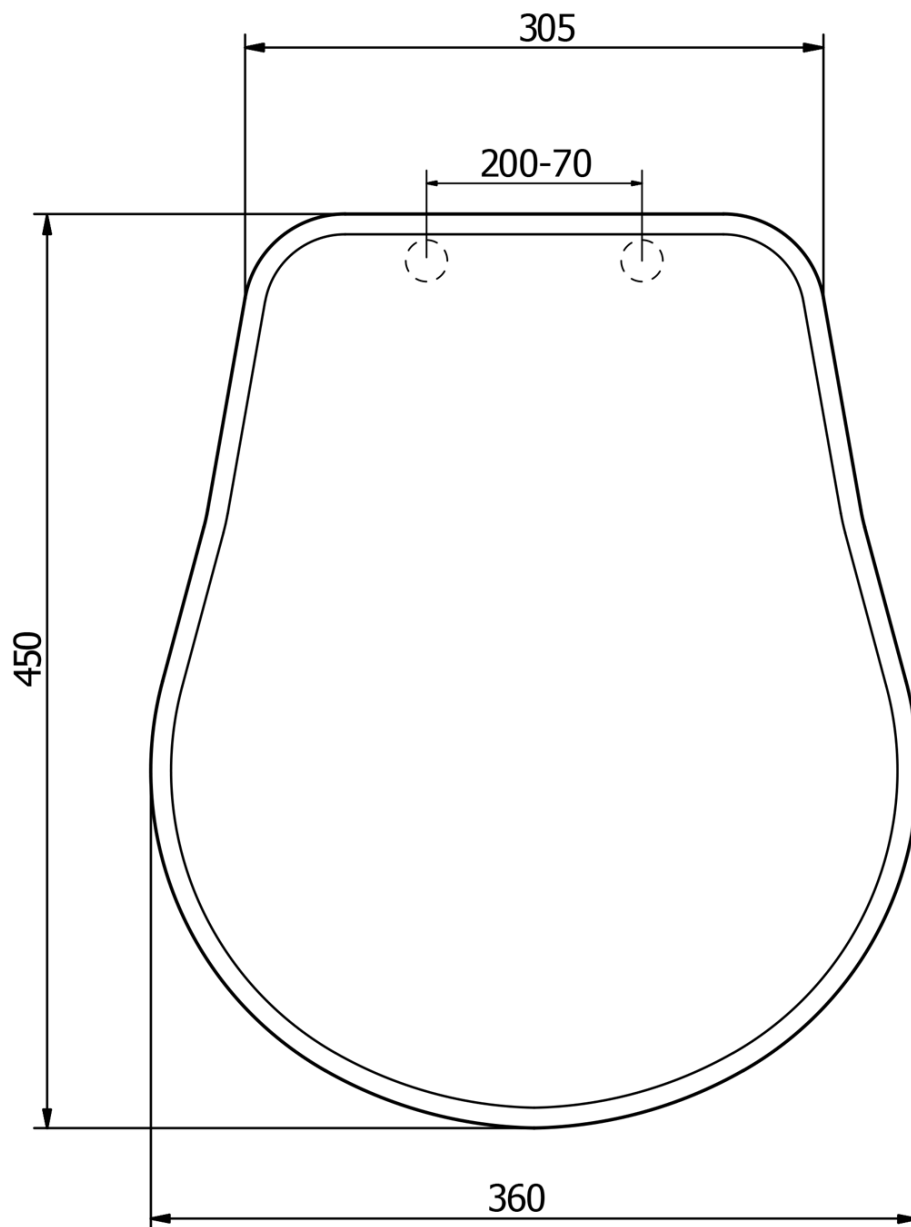

**Bestellcode:** 109301

**Grundinformation**

**Marke:** Kerasan  
**Serie:** RETRO KERASAN

**Eigenschaften**

**Farbe:** Weiß  
**Material:** Polyester  
**Form:** Für bestimmte Toiletten  
**Gewicht / Stück:** 3.2 kg  
**Verpackung:** 1 Stück  
**Garantie:** 2 Jahre

Technisches Arbeitsblatt

TL:45mm