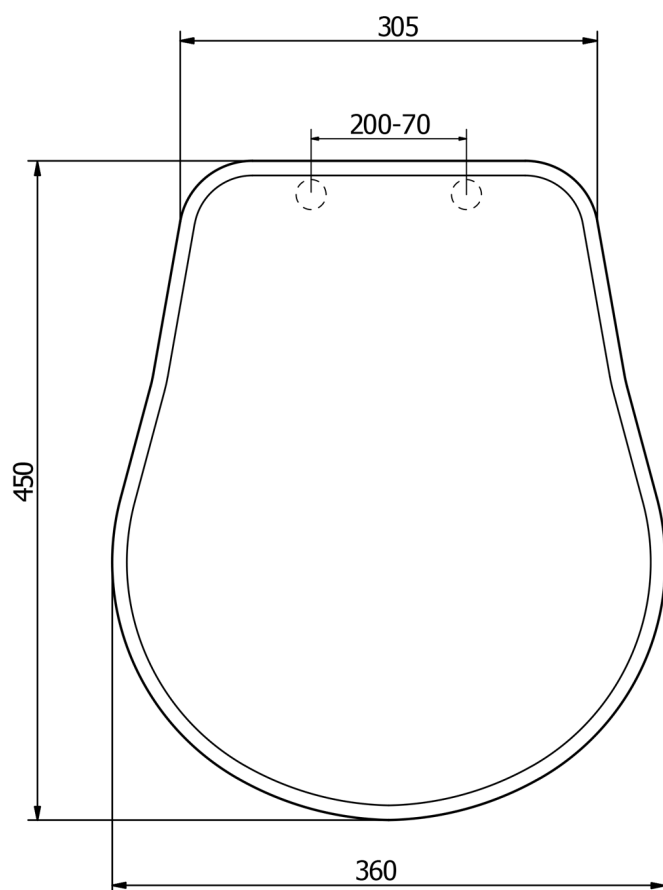

**RETRO WC-Sitz, weiß/bronze**

**Bestellcode:** 109301

**Eigenschaften**

**Farbe:** Weiß  
**Material:** Polyester  
**Garantie:** 2 Jahre

**Technisches Arbeitsblatt**

TL:45mm