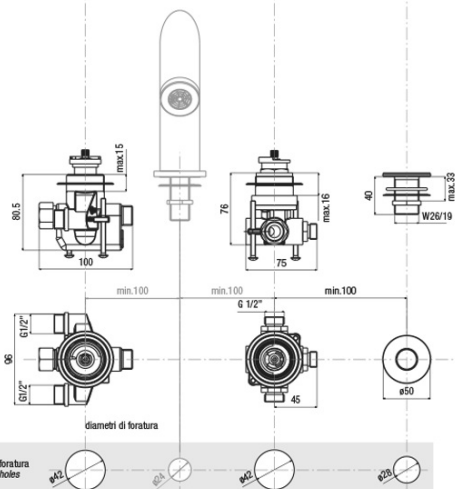

T11.D2-05

- kit sotto piano rubinetteria termostatica, deviatore ceramico e supporto doccia completo di fissaggi e flex. collegamento

under-deck kit comprising thermostatic mixer, ceramic diverter, bracket, fixing systems and flexible connections