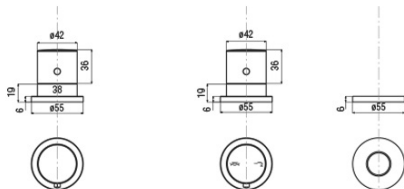

Technisches Arbeitsblatt

TC-T11.D2-05

- kit maniglie regolazione temperatura e portata con deviazione completo di rosoni cromo