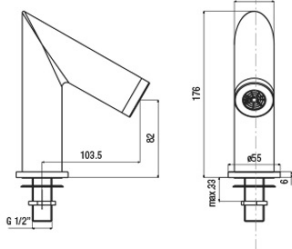

B01CR

- bocca erogazione completa di fissaggi e flex. collegamento cromo

deck bath spout comprising fixing system and flexible connection chrome

DC027CR

- doccia monogetto anticalcare ø 32 cromo

anti-scale handshower, ø 32 chrome