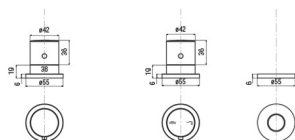

Technisches Arbeitsblatt

TC-T11.D2-05