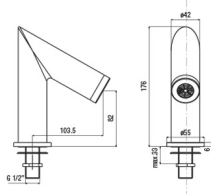

B01CR

D0327CR

• doccia monogetto anticalcare ø 32 cromo

anti-scale handshower, ø 32 chrome