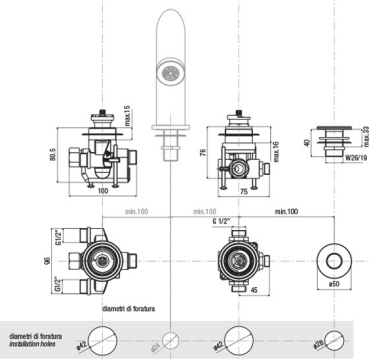

Technisches Arbeitsblatt

TC-T11.D2-05

T11.D2-05

B01CR

D0327CR

• doccia monogetto anticalcare ø 32 cromo

anti-scale handshower, ø 32 chrome