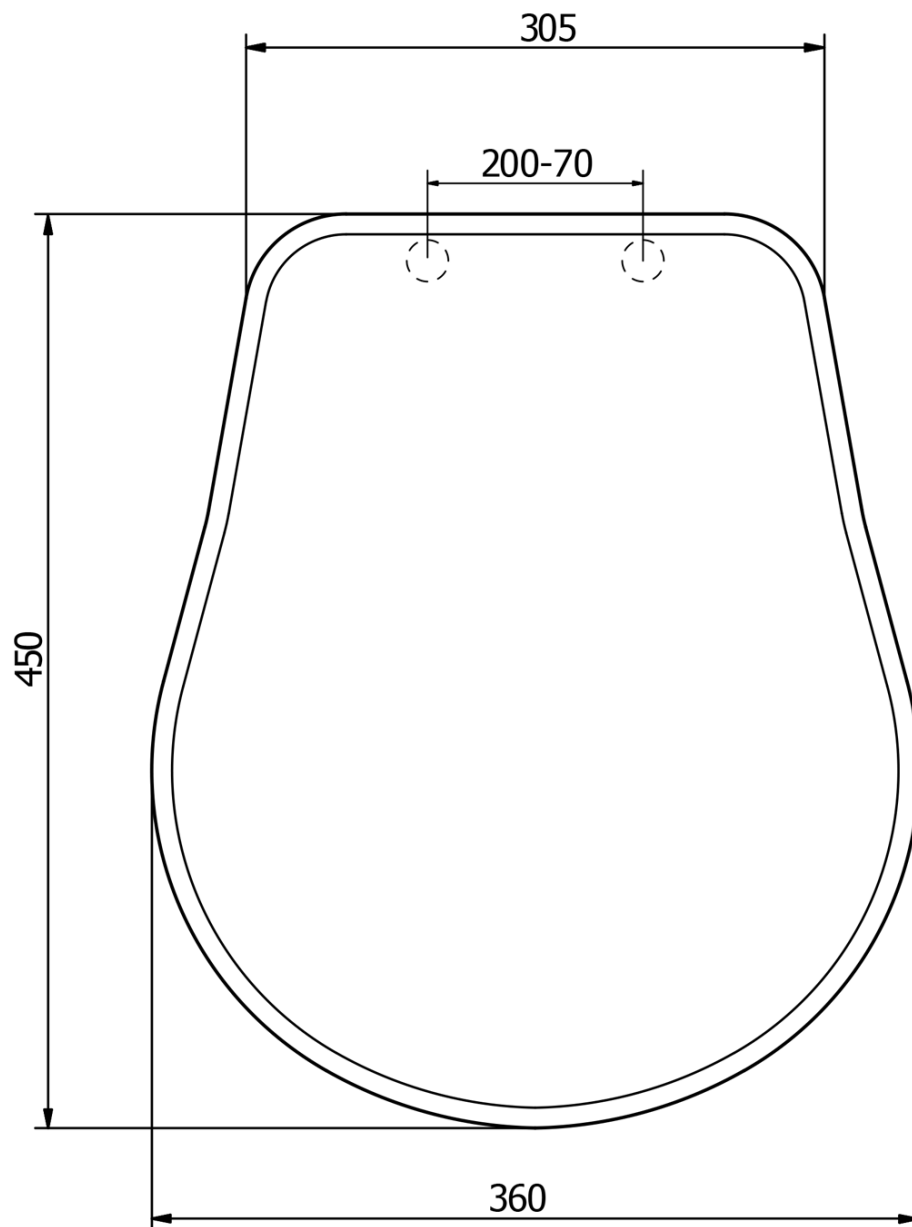

Bestellcode: 109040

Grundinformation

Marke: Kerasan
Serie: RETRO KERASAN

Eigenschaften

Farbe: Braun
Material: Holz
Form: Für bestimmte Toiletten
Gewicht / Stück: 3.2 kg
Verpackung: 1 Stück
Garantie: 2 Jahre

Technisches Arbeitsblatt

TL:45mm