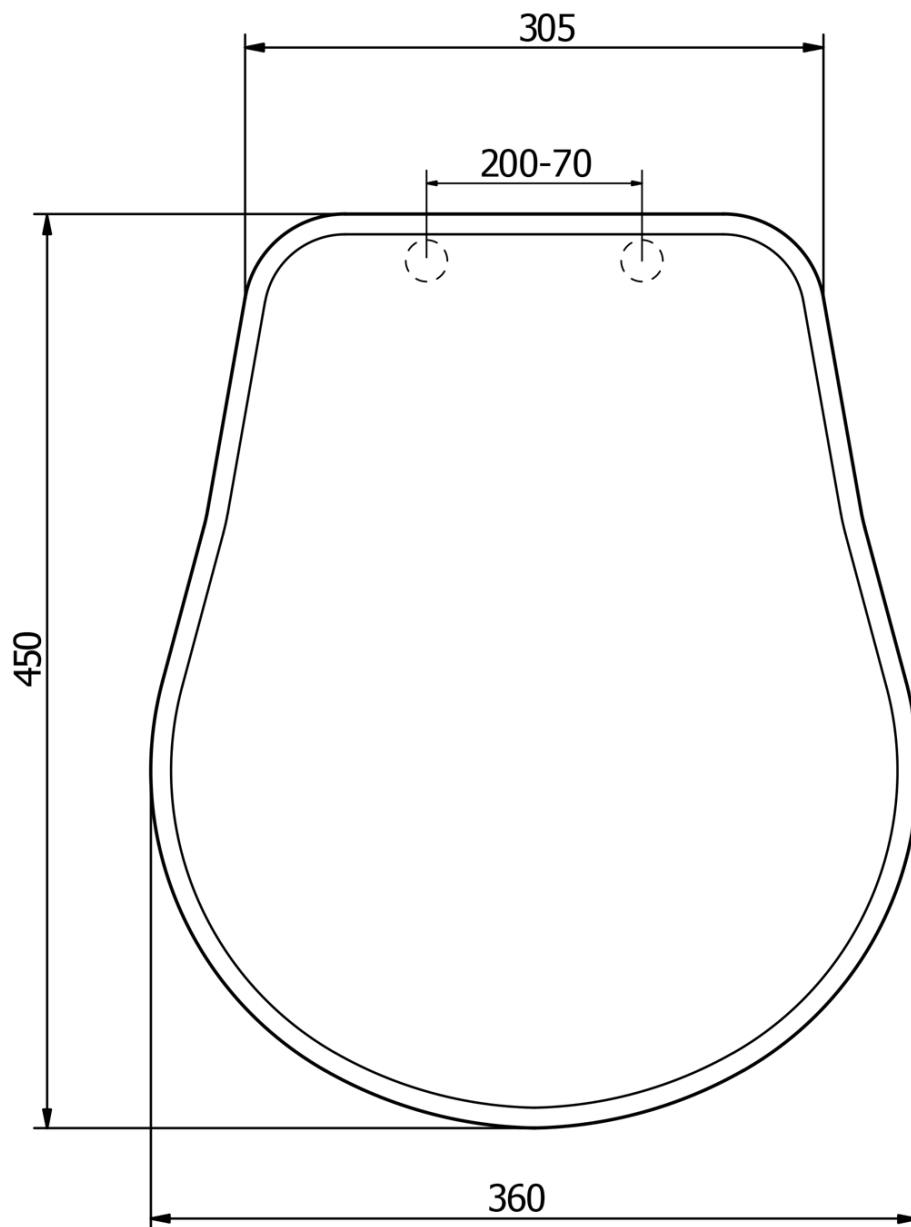

Bestellcode: 109040

Grundinformation

Marke: Kerasan
Serie: RETRO KERASAN

Eigenschaften

Farbe: Braun
Material: Holz
Form: Für bestimmte Toiletten
Gewicht / Stück: 3.2 kg
Verpackung: 1 Stück
Garantie: 2 Jahre

Technisches Arbeitsblatt

TL:45mm