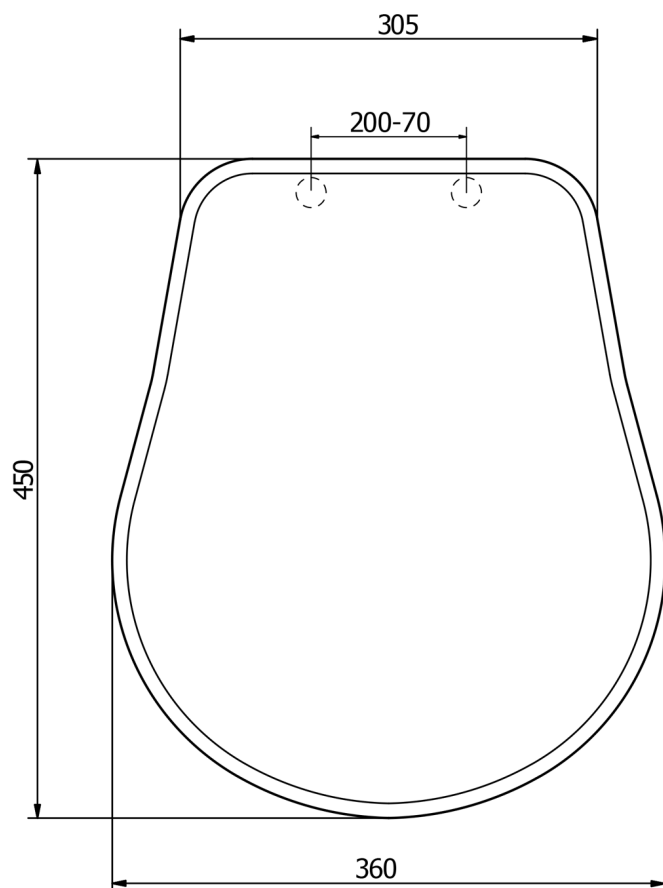

RETRO WC-Sitz, Nuss/chrom**Bestellcode:** 109040**Eigenschaften****Farbe:** Braun
Material: Holz
Garantie: 2 Jahre**Technisches Arbeitsblatt**

TL:45mm