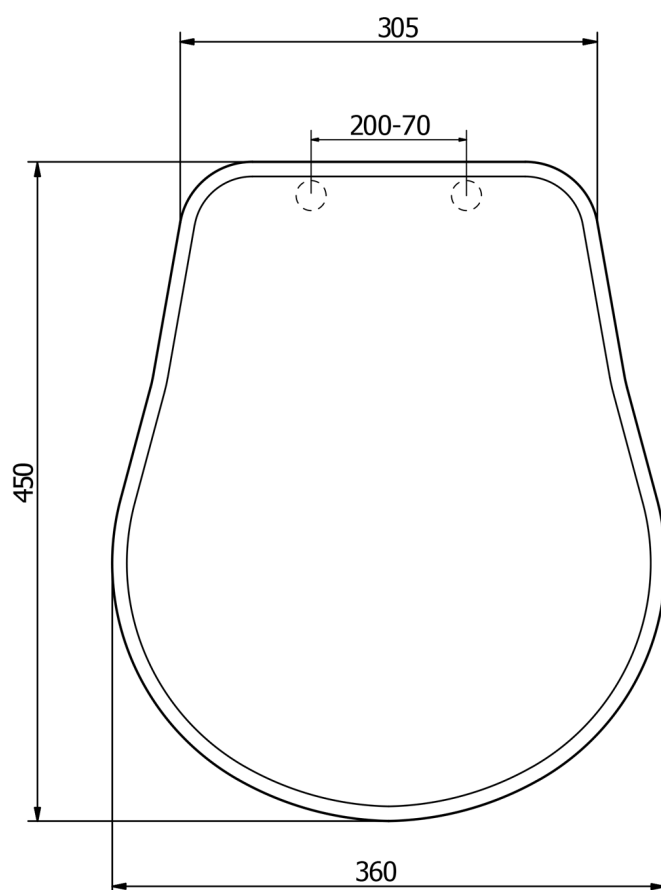

**RETRO WC-Sitz, weiß/chrom****Bestellcode:** 109001**Eigenschaften****Farbe:** Weiß  
**Material:** Polyester  
**Garantie:** 2 Jahre**Technisches Arbeitsblatt**

TL:45mm