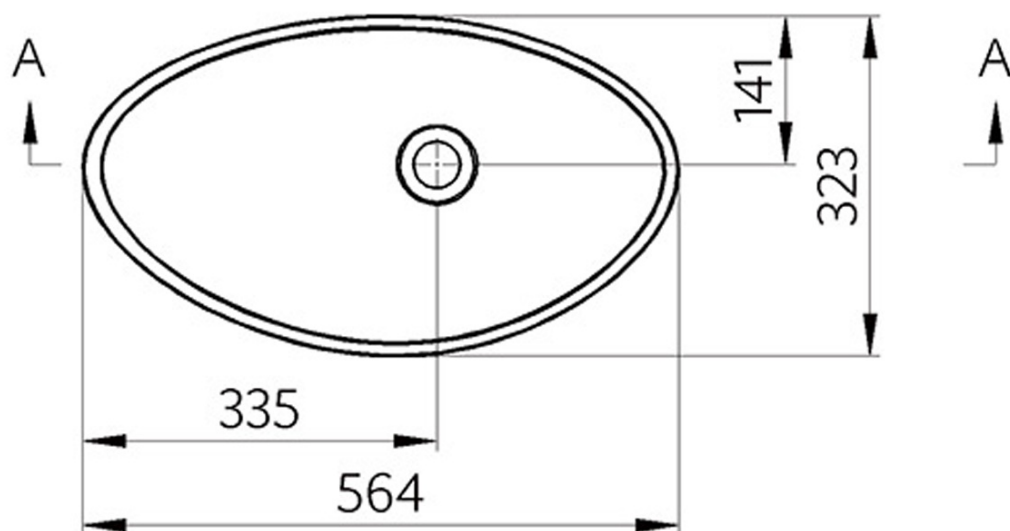

Technisches Arbeitsblatt