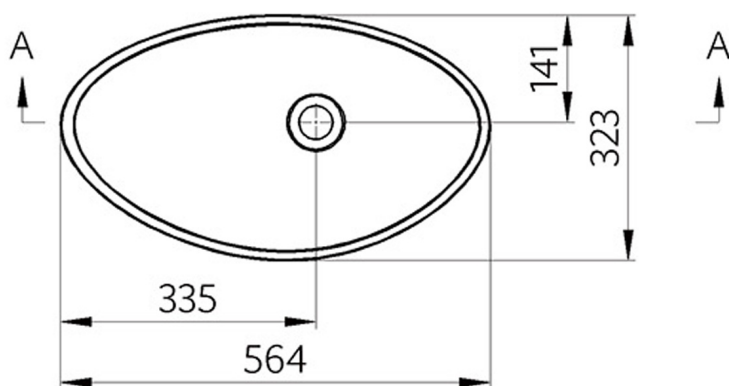

Technisches Arbeitsblatt