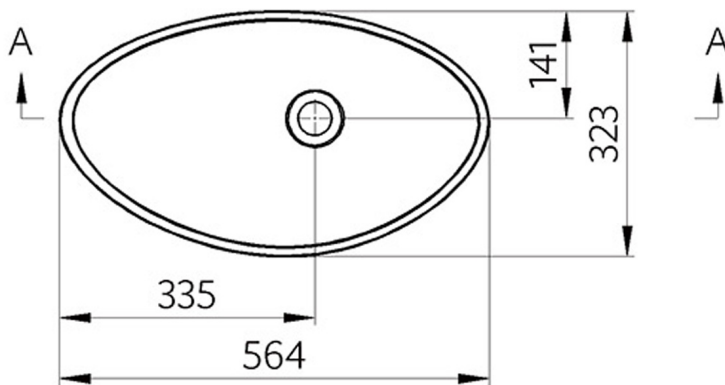

Technisches Arbeitsblatt