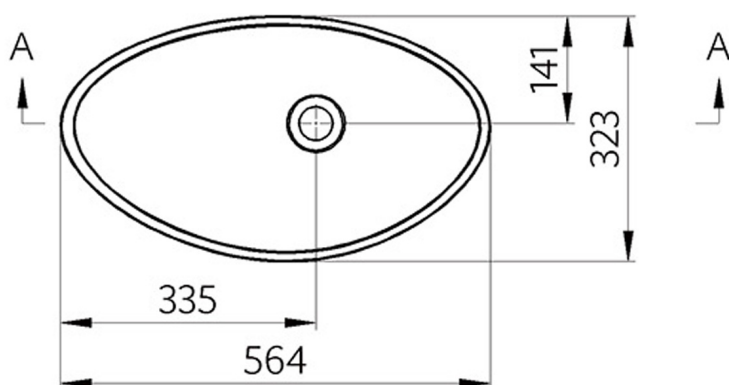

Technisches Arbeitsblatt