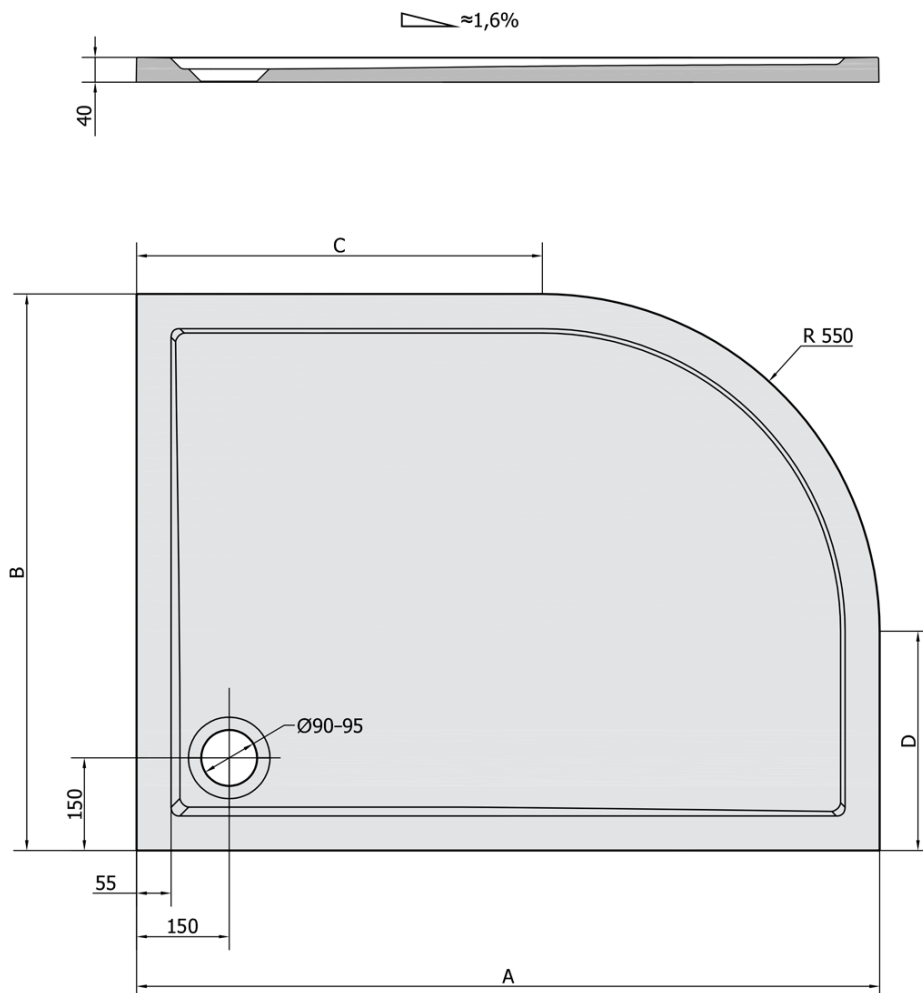

**RENA R Gussmarmor-Duschwanne, Viertelkreis  
90x80cm, R550, recht, weiss**

**Bestellcode:** 72891

**Grundinformation**

**Marke:** Polysan

**Serie:** KLASIK

**Größe**

**Länge:** 900 mm

**Breite:** 800 mm

**Höhe:** 40 mm

**Eigenschaften**

**Farbe:** Weiß

**Material:** Gussmarmor

**Form:** Asymmetrisch

**Ablauf-Durchmesser:** 90 mm

**Radius:** R550

**Bodenrelief  
(Oberfläche):** Glatt

**Gewicht / Stück:** 40.0 kg

**Verpackung:** 1 Stück

**Garantie:** 2 Jahre

**Dazu empfehlen wir:**

1 Stück Stutzfüße für Gussmarmor-Duschwannen (6 Stk. im Set) (Bestellcode: PV006)

Technisches Arbeitsblatt

RENA	kod	A	B	C	D
90x80L	72890	900	800	350	250
90x80R	72891	900	800	350	250
100x80L	75511	1000	800	450	250
100x80R	76511	1000	800	450	250
120x90L	64611	1200	900	650	350
120x90R	65611	1200	900	650	350