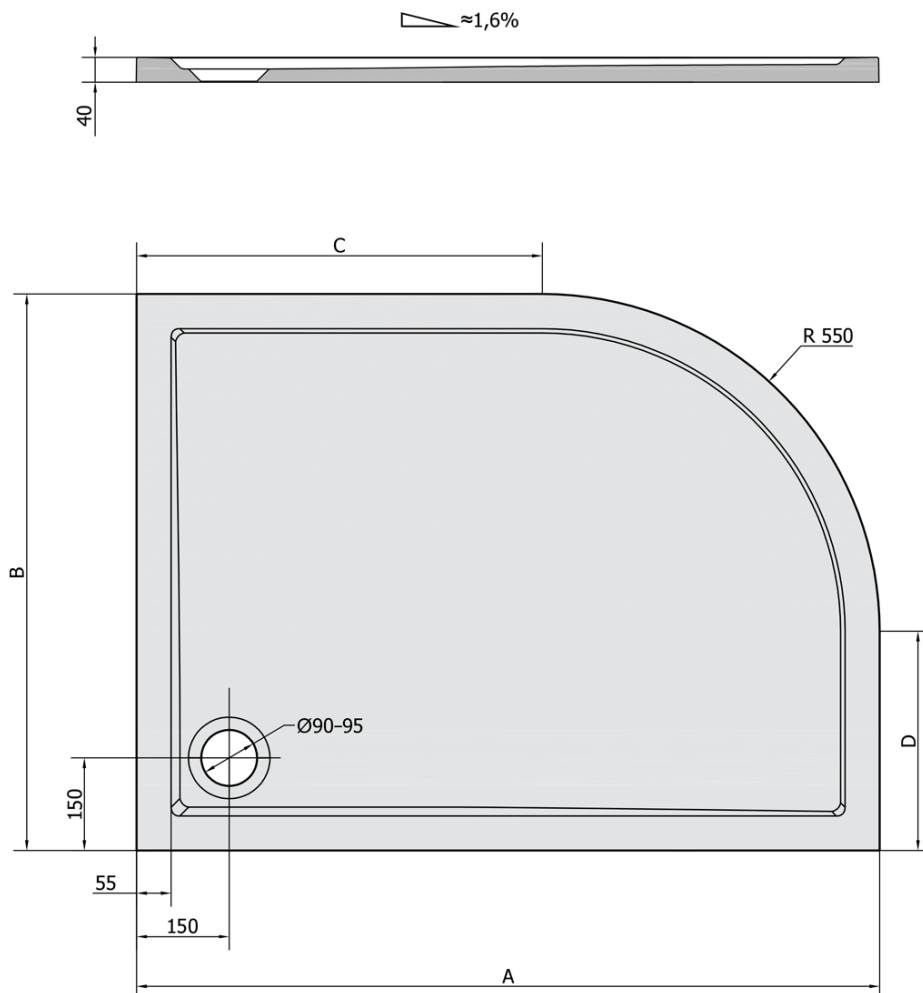

**RENA R Gussmarmor-Duschwanne, Viertelkreis
90x80cm, R550, recht, weiss**

Bestellcode: 72891

Grundinformation

Marke: Polysan
Serie: KLASIK

Größe

Länge: 900 mm
Breite: 800 mm
Höhe: 40 mm

Eigenschaften

Farbe: Weiß
Material: Gussmarmor
Form: Asymmetrisch
Ablauf-Durchmesser: 90 mm
Radius: R550
**Bodenrelief
(Oberfläche):** Glatt
Gewicht / Stück: 40.0 kg
Verpackung: 1 Stück
Garantie: 2 Jahre

Dazu empfehlen wir:

1 Stück Stutzfüße für Gussmarmor-Duschwannen (6 Stk. im Set) (Bestellcode: PV006)

Technisches Arbeitsblatt

RENA	kod	A	B	C	D
90x80L	72890	900	800	350	250
90x80R	72891	900	800	350	250
100x80L	75511	1000	800	450	250
100x80R	76511	1000	800	450	250
120x90L	64611	1200	900	650	350
120x90R	65611	1200	900	650	350