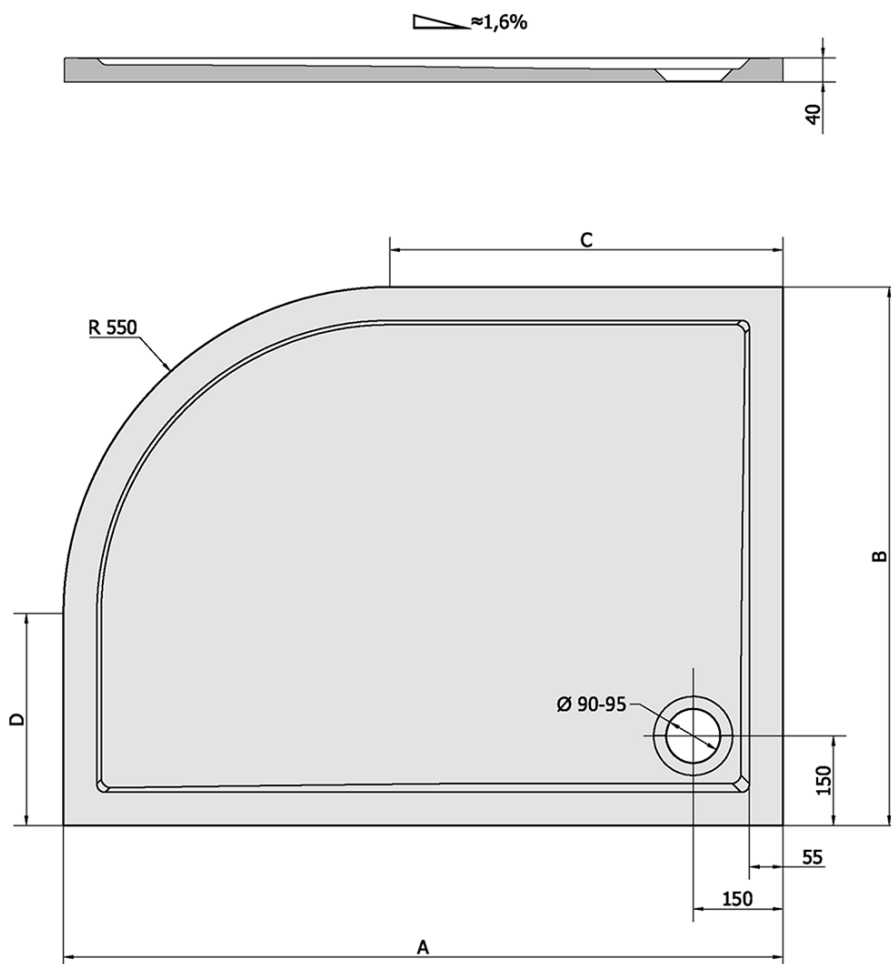

**RENA L Gussmarmor-Duschwanne, Viertelkreis  
90x80cm, R550, links, weiss**

**Bestellcode:** 72890

**Grundinformation**

**Marke:** Polysan  
**Serie:** KLASIK

**Größe**

**Länge:** 900 mm  
**Breite:** 800 mm  
**Höhe:** 40 mm

**Eigenschaften**

**Farbe:** Weiß  
**Material:** Gussmarmor  
**Form:** Asymmetrisch  
**Ablauf-Durchmesser:** 90 mm  
**Radius:** R550  
**Bodenrelief  
(Oberfläche):** Glatt  
**Gewicht / Stück:** 40.0 kg  
**Verpackung:** 1 Stück  
**Garantie:** 2 Jahre

**Dazu empfehlen wir:**

1 Stück Stutzfüße für Gussmarmor-Duschwannen (6 Stk. im Set) (Bestellcode: PV006)

Technisches Arbeitsblatt

RENA	kod	A	B	C	D
90x80L	72890	900	800	350	250
90x80R	72891	900	800	350	250
100x80L	75511	1000	800	450	250
100x80R	76511	1000	800	450	250
120x90L	64611	1200	900	650	350
120x90R	65611	1200	900	650	350