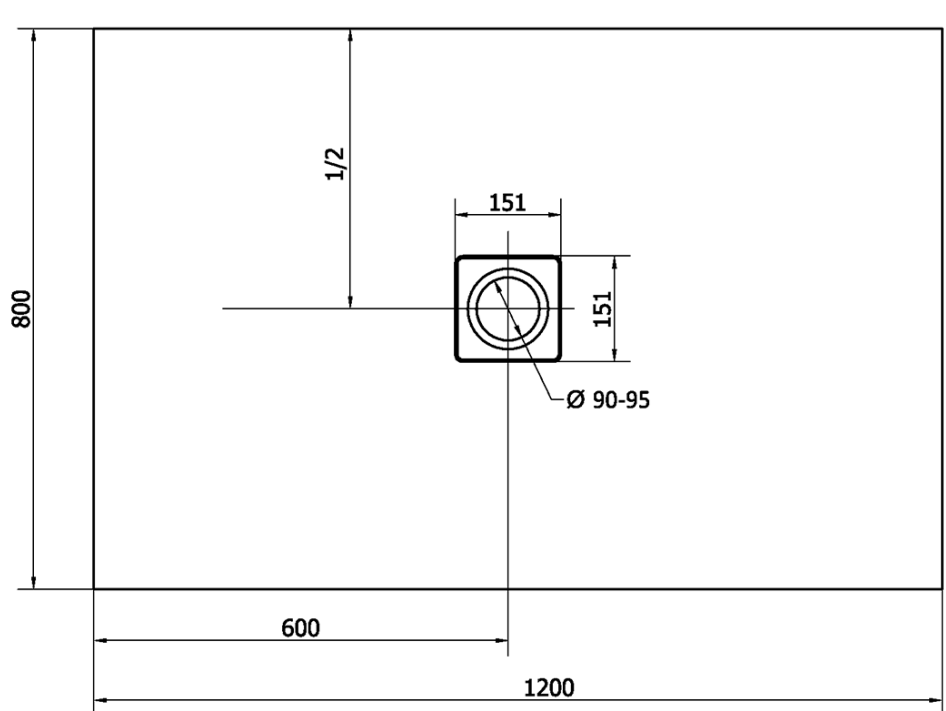

FLEXIA Gussmarmor-Duschwanne 120x80cm, Verkürzungsmöglichkeit

Bestellcode: 77922

Grundinformation

Marke: Polysan
Serie: FLEXIA

Größe

Länge: 1200 mm
Breite: 800 mm
Höhe: 30 mm

Eigenschaften

Farbe: Weiß
Material: Gussmarmor
Form: Rechteckig
Ablauf-Durchmesser: 90 mm
Gewicht / Stück: 55.0 kg
Verpackung: 1 Stück
Garantie: 2 Jahre

Dazu empfehlen wir:

1 Stück FLEXIA Duschwannensiphon, Ø 90mm, DN40, Edelstahl matt (Bestellcode: 17731)

Technisches Arbeitsblatt

----- STRANA ŘEZU
CUTTED EDGE