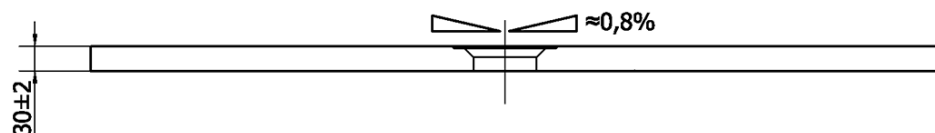

FLEXIA Gussmarmor-Duschwanne 120x80cm, Verkürzungsmöglichkeit

Bestellcode: 77922

Grundinformation

Marke: Polysan
Serie: FLEXIA

Größe

Länge: 1200 mm
Breite: 800 mm
Höhe: 30 mm

Eigenschaften

Farbe: Weiß
Material: Gussmarmor
Form: Rechteckig
Ablauf-Durchmesser: 90 mm
Gewicht / Stück: 55.0 kg
Verpackung: 1 Stück
Garantie: 2 Jahre

Dazu empfehlen wir:

1 Stück FLEXIA Duschwannensiphon, Ø 90mm, DN40, Edelstahl matt (Bestellcode: 17731)

Technisches Arbeitsblatt

----- STRANA ŘEZU
CUTTED EDGE